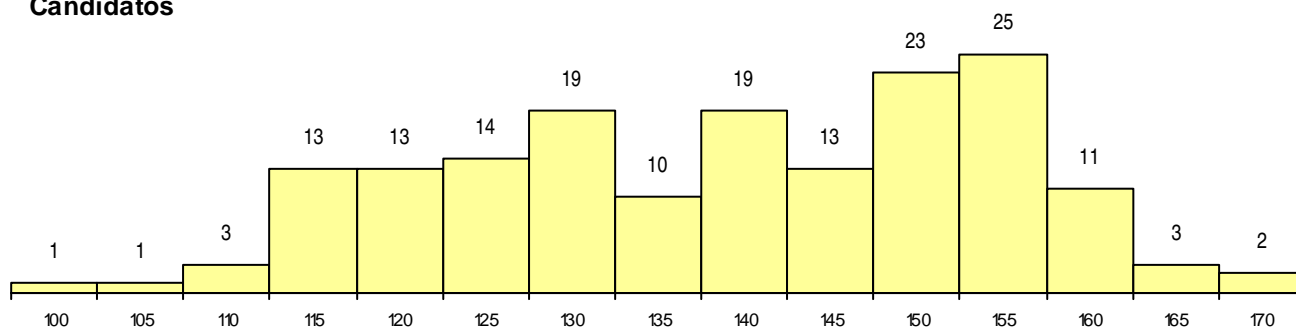

SEXO DOS CANDIDATOS

Sexo	Cands. %	Cols. %
Masc.	62 36	1 8
Femin.	108 64	11 92
Total	170	12

CURSO DO 12º ANO

Curso 12º ano	Cands. %	Cols. %
C62 Línguas e Humanidades	99 58	6 50
C60 Ciências e Tecnologias	26 15	3 25
C61 Ciências Socioeconómicas	19 11	3 25
C82 Recorrente - Línguas e Humanidade	5 3	0 0
966 Cursos EFA, Formações Modulares,	4 2	0 0
P28 Técnico de Comunicação - Marketin	4 2	0 0
C81 Recorrente - Ciências Socioeconómi	3 2	0 0
C64 Artes Visuais	3 2	0 0
R05 Técnico de Apoio à Gestão Desporti	2 1	0 0
S67 Técnico de Cozinha/Pastelaria	1 1	0 0
R02 Artes do Espetáculo - Interpretação	1 1	0 0
P32 Técnico de Coordenação e Produçã	1 1	0 0
972 Recorrente - Ciências Sociais e Hu	1 1	0 0
608 Cursos Vocacionais (Todos os Curs	1 1	0 0

(15 mais frequentes)

MÉDIAS dos Colocados

Nota de candidatura	156,6
Prova de ingresso	158,3
Média do 12º ano	154,8
Média do 10º/11º ano	154,8

DISTRIBUIÇÕES DE NOTAS DE CANDIDATURA

Candidatos

Colocados