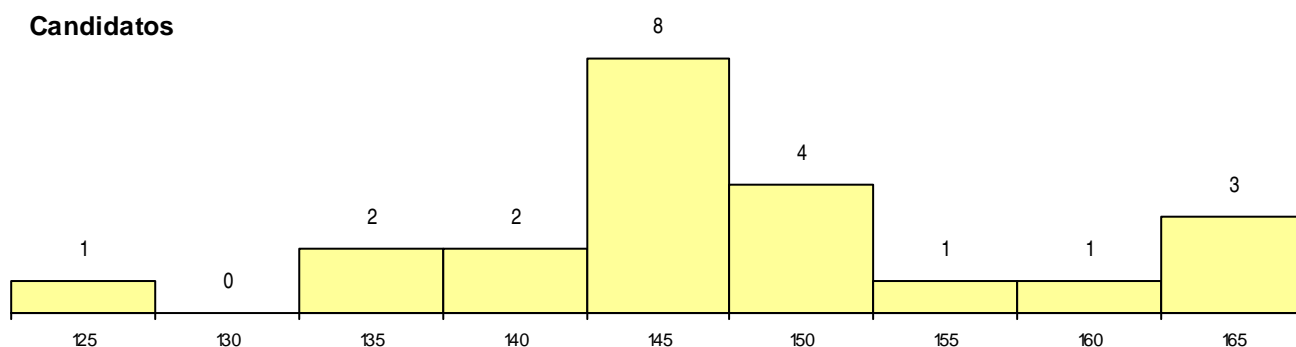

SEXO DOS CANDIDATOS

Sexo	Cands. %	Cols. %
Masc.	14 64	3 50
Femin.	8 36	3 50
Total	22	6

CURSO DO 12º ANO

(15 mais frequentes)

Curso 12º ano	Cands. %	Cols. %
C60 Ciências e Tecnologias	14 64	4 67
C64 Artes Visuais	4 18	1 17
C61 Ciências Socioeconómicas	2 9	0 0
P63 Técnico de Manutenção Industrial	1 5	1 17
G57 Design, Cerâmica e Escultura (Porta	1 5	0 0

MÉDIAS dos Colocados

Nota de candidatura 147,8
 Prova de ingresso 146,5
 Média do 12º ano 149,0
 Média do 10º/11º ano 149,0

DISTRIBUIÇÕES DE NOTAS DE CANDIDATURA

Candidatos

Colocados