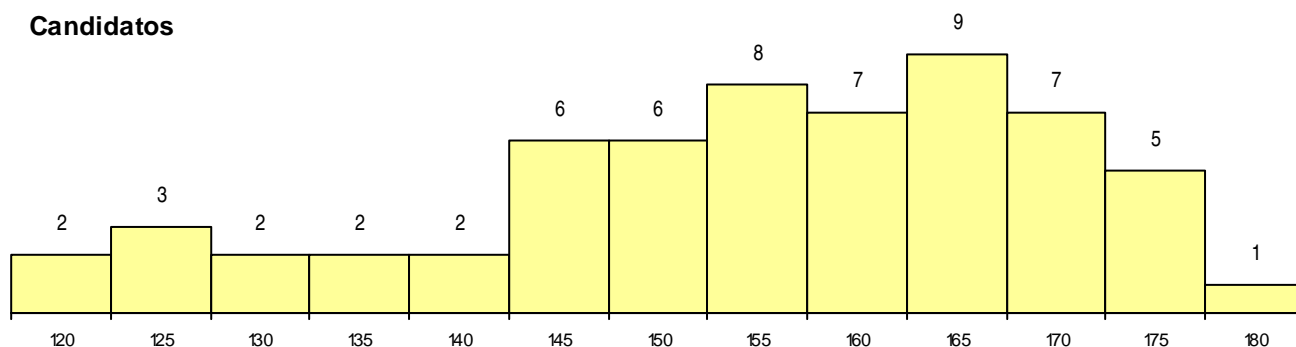

**SEXO DOS CANDIDATOS**

Sexo	Cands. %	Cols. %
Masc.	47 78	4 67
Femin.	13 22	2 33
<b>Total</b>	<b>60</b>	<b>6</b>

**CURSO DO 12º ANO (15 mais frequentes)**

Curso 12º ano	Cands. %	Cols. %
C60 Ciências e Tecnologias	53 88	6 100
C61 Ciências Socioeconómicas	6 10	0 0
P56 Técnico de Gestão e Programação	1 2	0 0

**MÉDIAS dos Colocados**

Nota de candidatura 172,8  
 Prova de ingresso 176,0  
 Média do 12º ano 169,5  
 Média do 10º/11º ano 169,5

**DISTRIBUIÇÕES DE NOTAS DE CANDIDATURA**

**Candidatos**

**Colocados**