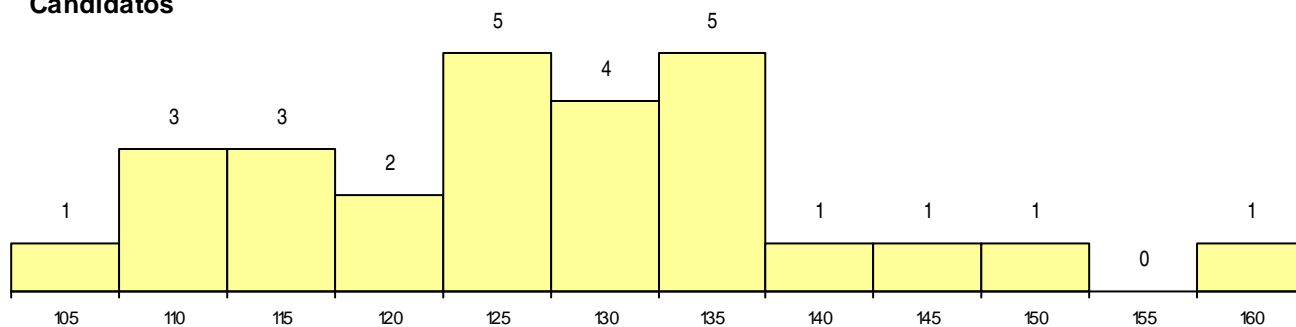

Sexo	Cands. %	Cols. %
Masc.	22 81	7 70
Femin.	5 19	3 30
Total	27	10

CURSO DO 12º ANO (15 mais frequentes)

Curso 12º ano	Cands. %	Cols. %
C60 Ciências e Tecnologias	22 81	10 100
C64 Artes Visuais	3 11	0 0
950 Equivalências Estrangeiras (Decreto	1 4	0 0
P43 Técnico de Eletrónica, Automação e	1 4	0 0

MÉDIAS dos Colocados

Nota de candidatura 122,5
 Prova de ingresso 119,1
 Média do 12º ano 124,3
 Média do 10º/11º ano 124,3

DISTRIBUIÇÕES DE NOTAS DE CANDIDATURA

Candidatos

Colocados 3