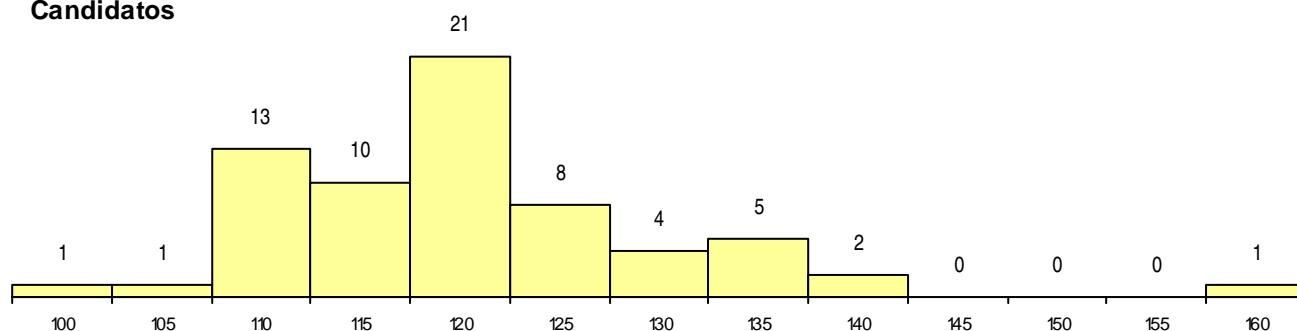

SEXO DOS CANDIDATOS

Sexo	Cands. %	Cols. %
Masc.	49 74	3 60
Femin.	17 26	2 40
Total	66	5

CURSO DO 12º ANO

(15 mais frequentes)

Curso 12º ano	Cands. %	Cols. %
C60 Ciências e Tecnologias	20 30	1 20
C62 Línguas e Humanidades	19 29	0 0
R05 Técnico de Apoio à Gestão Desporti	13 20	3 60
C80 Recorrente - Ciências e Tecnologias	4 6	0 0
C64 Artes Visuais	3 5	0 0
P91 Técnico de Turismo	1 2	1 20
966 Cursos EFA, Formações Modulares,	1 2	0 0
P71 Técnico de Processamento e Contro	1 2	0 0
P51 Técnico de Gestão	1 2	0 0
P44 Técnico de Eletrónica, Automação e	1 2	0 0
P28 Técnico de Comunicação - Marketin	1 2	0 0
P14 Técnico de Multimédia	1 2	0 0

MÉDIAS dos Colocados

Nota de candidatura	138,2
Prova de ingresso	126,2
Média do 12º ano	144,6
Média do 10º/11º ano	144,6

DISTRIBUIÇÕES DE NOTAS DE CANDIDATURA

Candidatos

Colocados