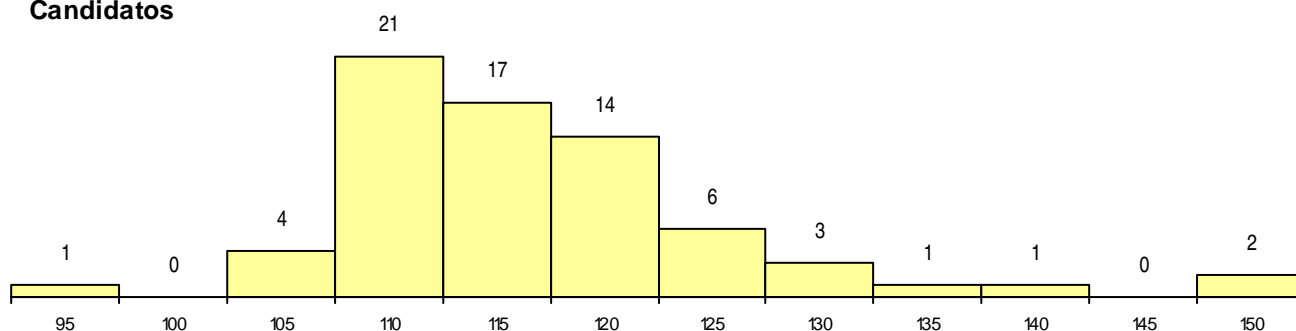

SEXO DOS CANDIDATOS

Sexo	Cands. %	Cols. %
Masc.	9 13	1 13
Femin.	61 87	7 88
Total	70	8

CURSO DO 12º ANO (15 mais frequentes)

Curso 12º ano	Cands. %	Cols. %
C62 Línguas e Humanidades	41 59	6 75
C80 Recorrente - Ciências e Tecnologias	6 9	0 0
C60 Ciências e Tecnologias	4 6	0 0
R02 Artes do Espetáculo - Interpretação	2 3	1 13
P01 Animador Sociocultural	2 3	0 0
966 Cursos EFA, Formações Modulares,	2 3	0 0
C61 Ciências Socioeconómicas	2 3	0 0
P19 Técnico de Apoio Psicossocial	2 3	0 0
R05 Técnico de Apoio à Gestão Desporti	1 1	1 13
C70 Comunicação Audiovisual	1 1	0 0
C73 Produção Artística	1 1	0 0
C76 Secundário de Música	1 1	0 0
P11 Técnico Auxiliar de Saúde	1 1	0 0
877 Recorrente por Blocos Capitalizáveis	1 1	0 0
P18 Técnico de Apoio à Infância	1 1	0 0

MÉDIAS dos Colocados

Nota de candidatura	131,0
Prova de ingresso	125,8
Média do 12º ano	136,3
Média do 10º/11º ano	136,3

DISTRIBUIÇÕES DE NOTAS DE CANDIDATURA

Candidatos

Colocados