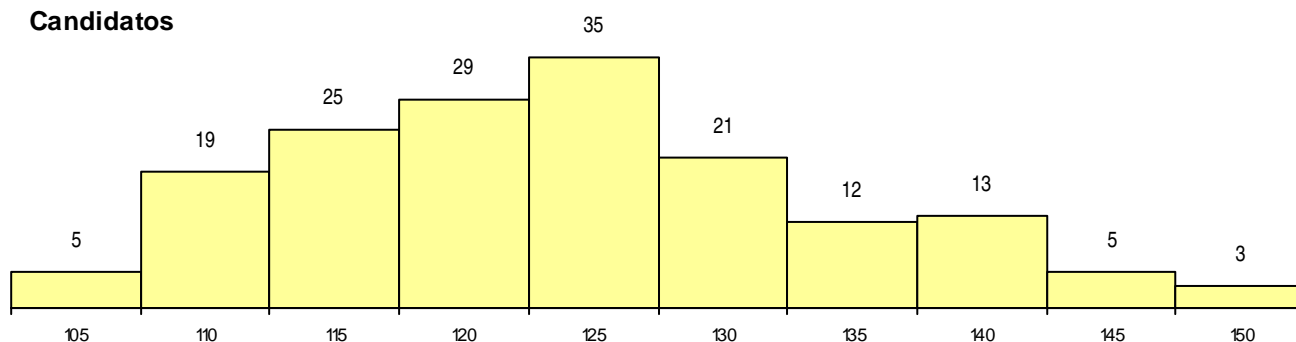

SEXO DOS CANDIDATOS

Sexo	Cands. %	Cols. %
Masc.	142 85	8 80
Femin.	25 15	2 20
Total	167	10

CURSO DO 12º ANO (15 mais frequentes)

Curso 12º ano	Cands. %	Cols. %
C60 Ciências e Tecnologias	139 83	8 80
C61 Ciências Socioeconómicas	19 11	1 10
P56 Técnico de Gestão e Programação	4 2	1 10
C80 Recorrente - Ciências e Tecnologias	2 1	0 0
966 Cursos EFA, Formações Modulares,	1 1	0 0
950 Equivalências Estrangeiras (Decreto	1 1	0 0
G84 Informática (Portaria n.º 33/2015)	1 1	0 0

MÉDIAS dos Colocados

Nota de candidatura	138,6
Prova de ingresso	140,4
Média do 12º ano	136,8
Média do 10º/11º ano	136,8

DISTRIBUIÇÕES DE NOTAS DE CANDIDATURA

Candidatos

Colocados