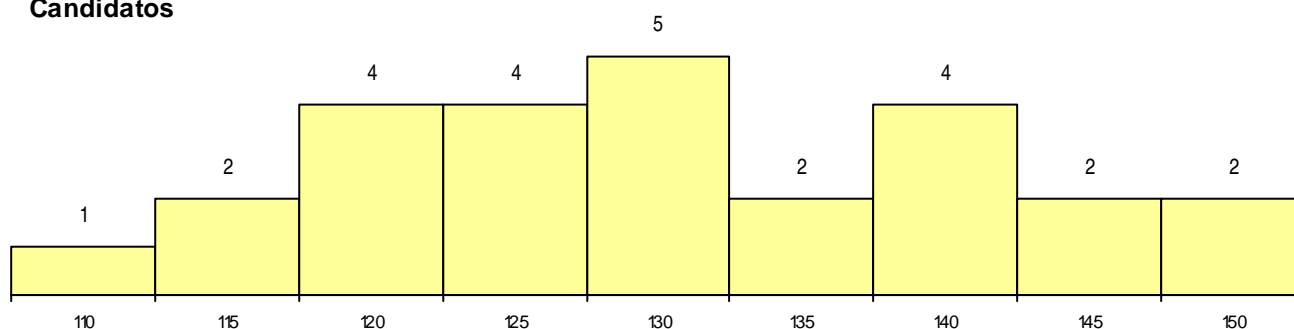

SEXO DOS CANDIDATOS

Sexo	Cands. %	Cols. %
Masc.	2 8	0 0
Femin.	24 92	5 100
Total	26	5

CURSO DO 12º ANO (15 mais frequentes)

Curso 12º ano	Cands. %	Cols. %
C62 Línguas e Humanidades	15 58	4 80
C60 Ciências e Tecnologias	7 27	1 20
P18 Técnico de Apoio à Infância	1 4	0 0
G23 Línguas e Relações Empresariais (V	1 4	0 0
G15 Artes Gráficas (VT) (Portaria n.º 260	1 4	0 0
C82 Recorrente - Línguas e Humanidade	1 4	0 0

MÉDIAS dos Colocados

Nota de candidatura 141,8
 Prova de ingresso 129,1
 Média do 12º ano 148,6
 Média do 10º/11º ano 148,6

DISTRIBUIÇÕES DE NOTAS DE CANDIDATURA

Candidatos

Colocados