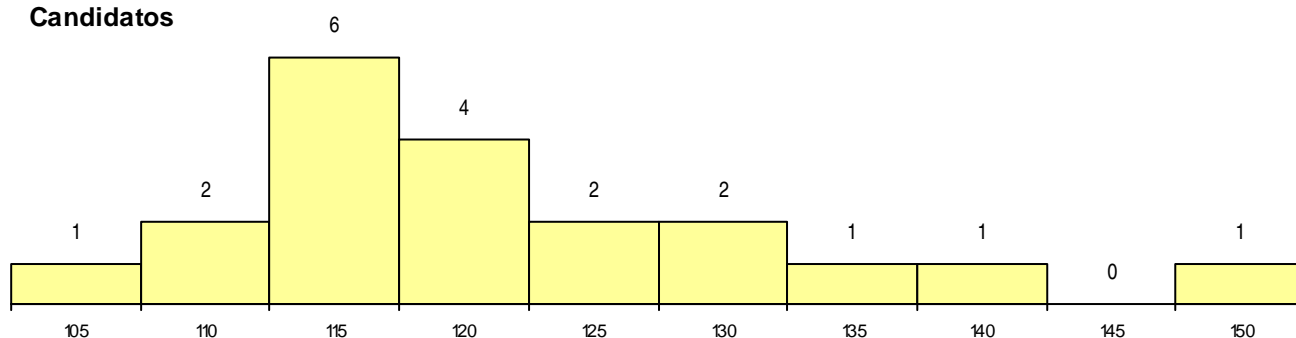

SEXO DOS CANDIDATOS

Sexo	Cands. %	Cols. %
Masc.	15 75	9 90
Femin.	5 25	1 10
Total	20	10

CURSO DO 12º ANO (15 mais frequentes)

Curso 12º ano	Cands. %	Cols. %
C60 Ciências e Tecnologias	13 65	6 60
C80 Recorrente - Ciências e Tecnologias	3 15	2 20
P72 Técnico de Produção Agrária	2 10	1 10
966 Cursos EFA, Formações Modulares,	1 5	1 10
970 Recorrente - Ciências e Tecnologias	1 5	0 0

MÉDIAS dos Colocados

Nota de candidatura 119,0
 Prova de ingresso 108,3
 Média do 12º ano 124,7
 Média do 10º/11º ano 124,7

DISTRIBUIÇÕES DE NOTAS DE CANDIDATURA

Candidatos

Colocados