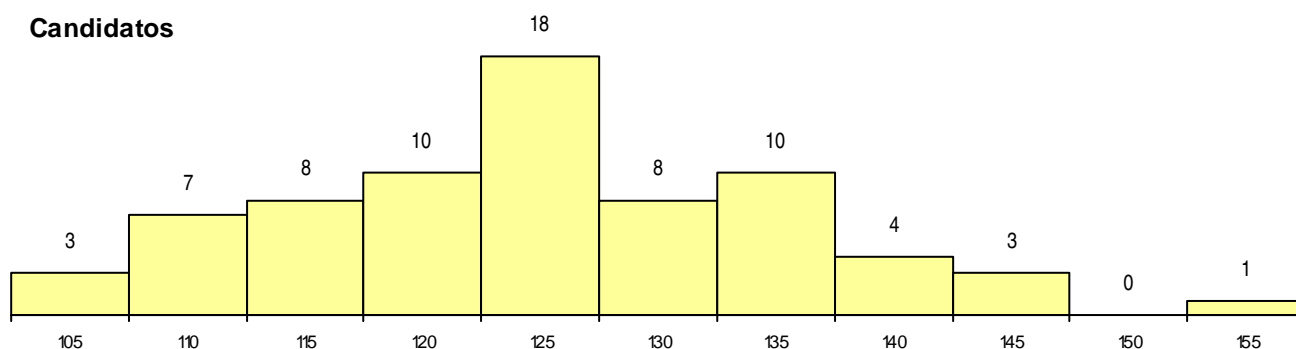

SEXO DOS CANDIDATOS

Sexo	Cands. %	Cols. %
Masc.	64 89	8 89
Femin.	8 11	1 11
Total	72	9

CURSO DO 12º ANO

(15 mais frequentes)

Curso 12º ano	Cands. %	Cols. %
C60 Ciências e Tecnologias	52 72	6 67
C61 Ciências Socioeconómicas	10 14	1 11
P56 Técnico de Gestão e Programação	6 8	2 22
P53 Técnico de Gestão de Equipamento	1 1	0 0
C81 Recorrente - Ciências Socioeconómi	1 1	0 0
C80 Recorrente - Ciências e Tecnologias	1 1	0 0
C64 Artes Visuais	1 1	0 0

MÉDIAS dos Colocados

Nota de candidatura	139,0
Prova de ingresso	131,3
Média do 12º ano	143,1
Média do 10º/11º ano	143,1

DISTRIBUIÇÕES DE NOTAS DE CANDIDATURA

Candidatos

Colocados