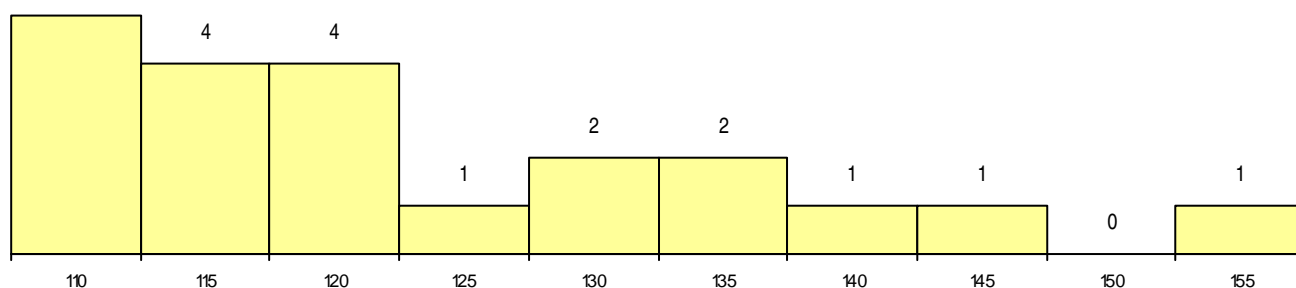

SEXO DOS CANDIDATOS

Sexo	Cands. %	Cols. %
Masc.	17 81	4 57
Femin.	4 19	3 43
Total	21	7

CURSO DO 12º ANO (15 mais frequentes)

Curso 12º ano	Cands. %	Cols. %
C60 Ciências e Tecnologias	17 81	5 71
C61 Ciências Socioeconómicas	2 10	1 14
C80 Recorrente - Ciências e Tecnologias	1 5	1 14
P56 Técnico de Gestão e Programação	1 5	0 0

MÉDIAS dos Colocados

Nota de candidatura 116,4
 Prova de ingresso 102,4
 Média do 12º ano 123,9
 Média do 10º/11º ano 123,9

DISTRIBUIÇÕES DE NOTAS DE CANDIDATURA

Candidatos

Colocados