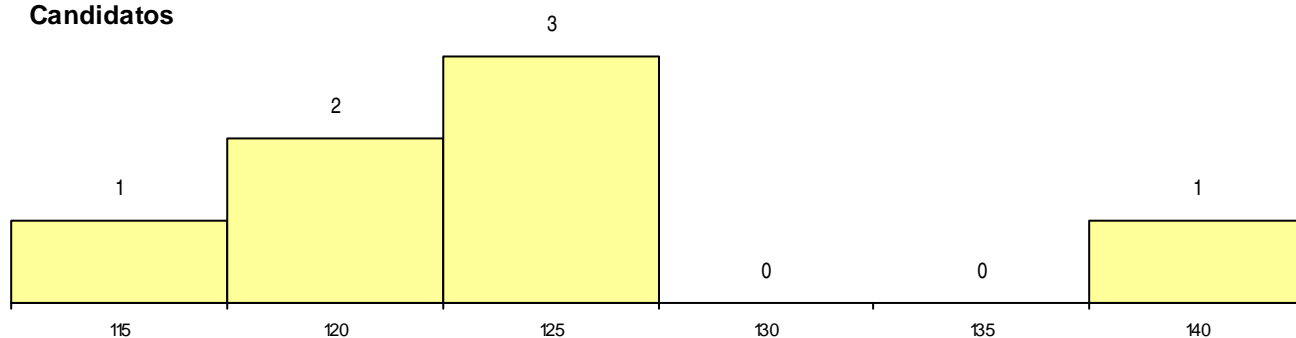

SEXO DOS CANDIDATOS

Sexo	Cands. %	Cols. %
Masc.	3 43	0 0
Femin.	4 57	1 100
Total	7	1

CURSO DO 12º ANO

(15 mais frequentes)

Curso 12º ano	Cands. %	Cols. %
C60 Ciências e Tecnologias	5 71	0 0
P11 Técnico Auxiliar de Saúde	1 14	1 100
C62 Línguas e Humanidades	1 14	0 0

MÉDIAS dos Colocados

Nota de candidatura 124,6
 Prova de ingresso 96,0
 Média do 12º ano 140,0
 Média do 10º/11º ano 140,0

DISTRIBUIÇÕES DE NOTAS DE CANDIDATURA

Candidatos

Colocados