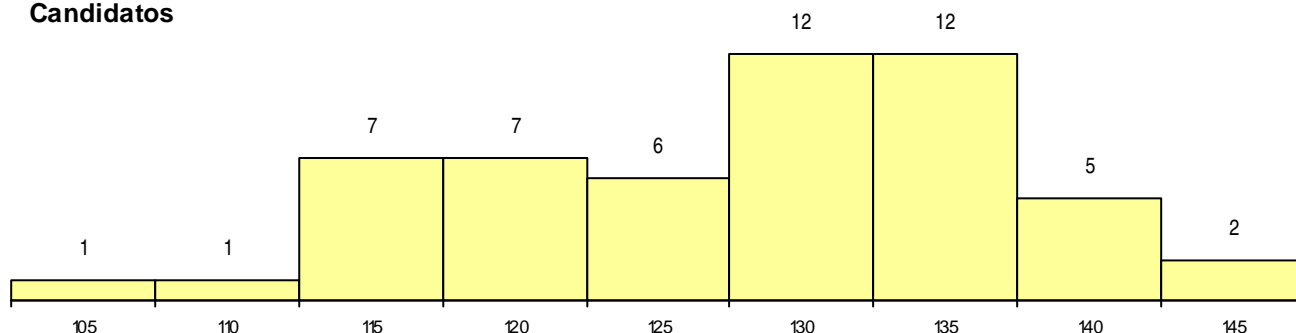

SEXO DOS CANDIDATOS

Sexo	Cands. %	Cols. %
Masc.	11 21	1 100
Femin.	42 79	0 0
Total	53	1

CURSO DO 12º ANO (15 mais frequentes)

Curso 12º ano	Cands. %	Cols. %
C60 Ciências e Tecnologias	48 91	0 0
C80 Recorrente - Ciências e Tecnologias	2 4	0 0
C62 Línguas e Humanidades	1 2	1 100
966 Cursos EFA, Formações Modulares,	1 2	0 0
G14 Animação Sócio Desportiva (VT) (P	1 2	0 0

MÉDIAS dos Colocados

Nota de candidatura 137,0
 Prova de ingresso 111,0
 Média do 12º ano 151,0
 Média do 10º/11º ano 151,0

DISTRIBUIÇÕES DE NOTAS DE CANDIDATURA

Candidatos

Colocados