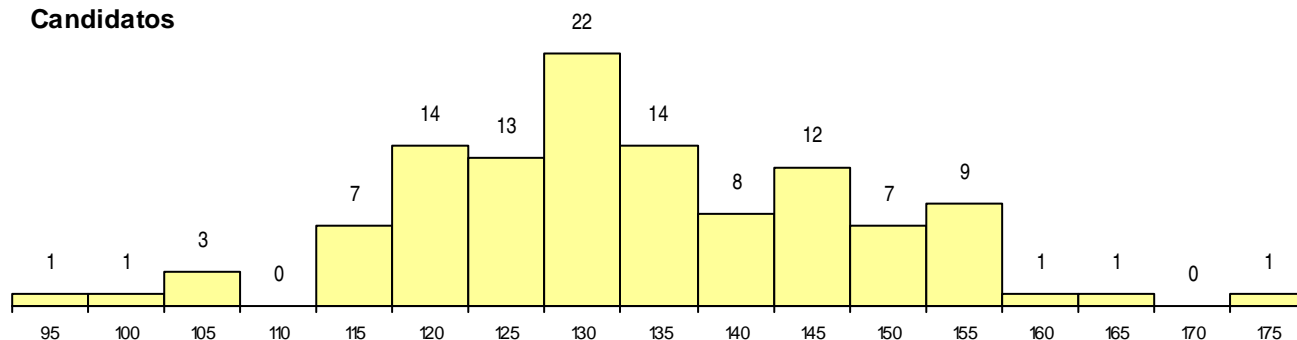

SEXO DOS CANDIDATOS

Sexo	Cands. %	Cols. %
Masc.	33 29	3 50
Femin.	81 71	3 50
Total	114	6

CURSO DO 12º ANO (15 mais frequentes)

Curso 12º ano	Cands. %	Cols. %
C60 Ciências e Tecnologias	99 87	6 100
C80 Recorrente - Ciências e Tecnologias	7 6	0 0
966 Cursos EFA, Formações Modulares,	2 2	0 0
P11 Técnico Auxiliar de Saúde	2 2	0 0
950 Equivalências Estrangeiras (Decreto	1 1	0 0
G44 Biotecnologia Aplicada (Portaria n.º	1 1	0 0
G01 Animação Sócio Desportiva (VC) (P	1 1	0 0
C64 Artes Visuais	1 1	0 0

MÉDIAS dos Colocados

Nota de candidatura	161,1
Prova de ingresso	157,8
Média do 12º ano	162,8
Média do 10º/11º ano	162,8

DISTRIBUIÇÕES DE NOTAS DE CANDIDATURA

Candidatos

Colocados