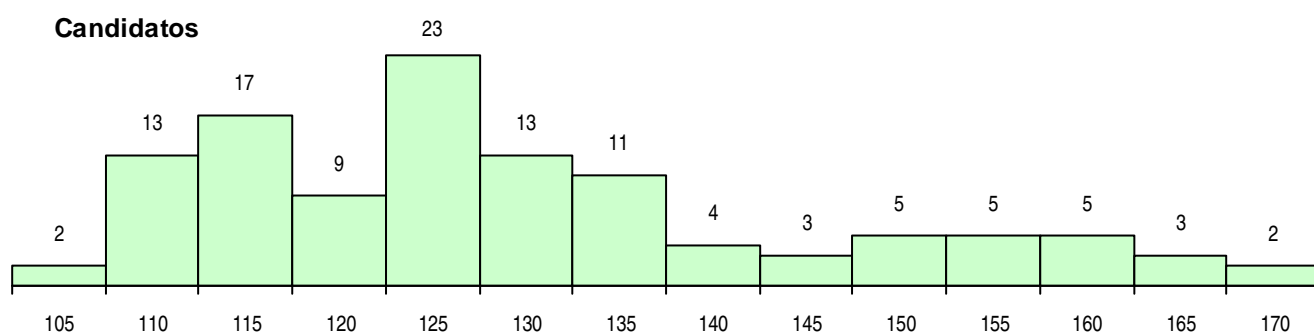

SEXO DOS CANDIDATOS

Sexo	Cands. %	Cols. %
Masc.	35 30	10 26
Femin.	80 70	28 74
Total	115	38

CURSO DO 12º ANO (15 mais frequentes)

Curso 12º ano	Cands. %	Cols. %
C62 Línguas e Humanidades	79 69	27 71
C60 Ciências e Tecnologias	10 9	1 3
C61 Ciências Socioeconómicas	8 7	3 8
P51 Técnico de Gestão	4 3	2 5
P92 Técnico de Turismo Ambiental e Rur	3 3	2 5
P91 Técnico de Turismo	2 2	0 0
C64 Artes Visuais	2 2	0 0
P77 Técnico de Receção	1 1	1 3
P01 Animador Sociocultural	1 1	1 3
C81 Recorrente - Ciências Socioeconómi	1 1	1 3
R47 Técnico de Agências de Viagens e	1 1	0 0
R21 Técnico Comercial	1 1	0 0
P84 Técnico de Serviços Jurídicos	1 1	0 0
P38 Técnico de Design de Moda	1 1	0 0

MÉDIAS DOS COLOCADOS

Nota de candidatura	122,0
Prova de ingresso	113,2
Média do 12º ano	126,7
Média do 10º/11º ano	126,7

OPÇÕES EXCLUÍDAS

Nota candidatura (s/mínima)	0
Prova ingresso (não fez)	0
Prova ingresso (s/mínima)	0
Pré-requisito (não fez)	0

DISTRIBUIÇÕES DE NOTAS DE CANDIDATURA

Candidatos

Colocados