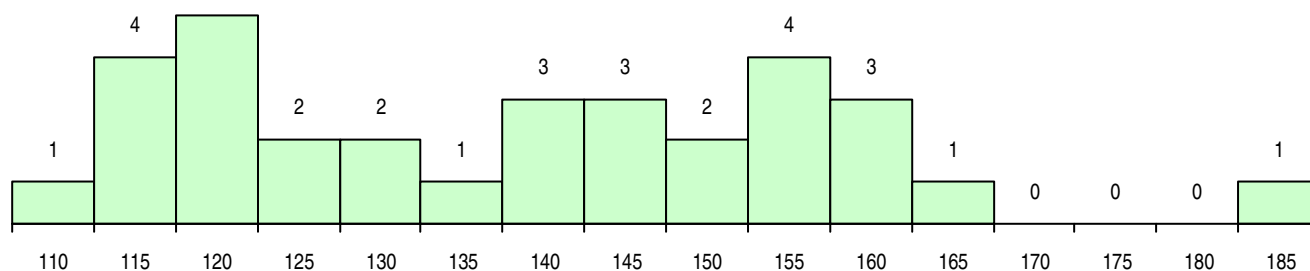

SEXO DOS CANDIDATOS

Sexo	Cands. %	Cols. %
Masc.	17 53	3 60
Femin.	15 47	2 40
Total	32	5

CURSO DO 12º ANO

(15 mais frequentes)

Curso 12º ano	Cands. %	Cols. %
C60 Ciências e Tecnologias	25 78	3 60
C61 Ciências Socioeconómicas	7 22	2 40

MÉDIAS DOS COLOCADOS

Nota de candidatura	130,8
Prova de ingresso	123,3
Média do 12º ano	134,8
Média do 10º/11º ano	134,8

OPÇÕES EXCLUÍDAS

Nota candidatura (s/mínima)	0
Prova ingresso (não fez)	1
Prova ingresso (s/mínima)	0
Pré-requisito (não fez)	0

DISTRIBUIÇÕES DE NOTAS DE CANDIDATURA

Candidatos 5

Colocados