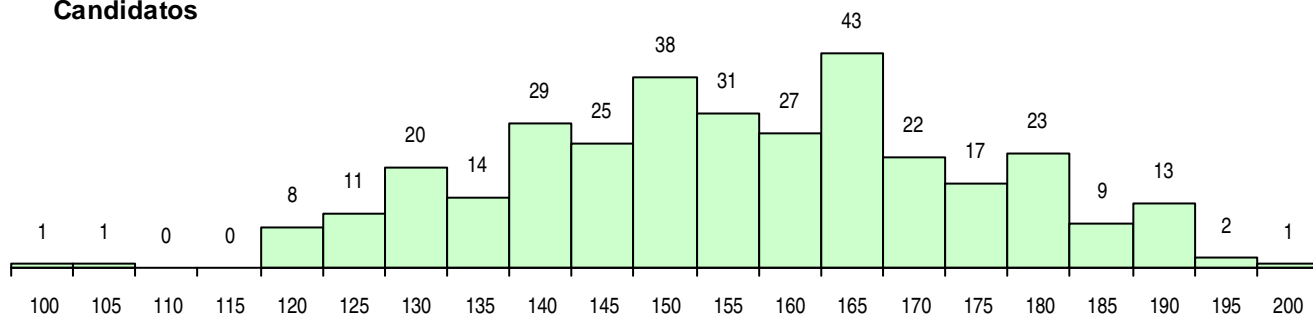

SEXO DOS CANDIDATOS

Sexo	Cands. %	Cols. %
Masc.	85 25	13 25
Femin.	250 75	39 75
Total	335	52

CURSO DO 12º ANO

(15 mais frequentes)

Curso 12º ano	Cands. %	Cols. %
C64 Artes Visuais	203 61	36 69
C60 Ciências e Tecnologias	46 14	11 21
C72 Design de Produto	13 4	2 4
C71 Design de Comunicação	10 3	0 0
G15 Artes Gráficas (VT) (Portaria n.º 260	8 2	0 0
G57 Design, Cerâmica e Escultura (Porta	6 2	2 4
966 Cursos EFA, Formações Modulares,	6 2	0 0
G30 Comunicação Multimédia (Portaria n	5 1	0 0
950 Equivalências Estrangeiras (Decreto	4 1	0 0
P39 Técnico de Design Gráfico	4 1	0 0
C84 Recorrente - Artes Visuais	4 1	0 0
C62 Línguas e Humanidades	3 1	1 2
C73 Produção Artística	2 1	0 0
G32 Desenhador de Projetos - Arquitetur	2 1	0 0
G48 Design (Portaria n.º 265/2013)	2 1	0 0

MÉDIAS DOS COLOCADOS

Nota de candidatura	169,4
Prova de ingresso	177,0
Média do 12º ano	164,3
Média do 10º/11º ano	164,3

OPÇÕES EXCLUÍDAS

Nota candidatura (s/mínima)	0
Prova ingresso (não fez)	4
Prova ingresso (s/mínima)	0
Pré-requisito (não fez)	0

DISTRIBUIÇÕES DE NOTAS DE CANDIDATURA

Candidatos

Colocados