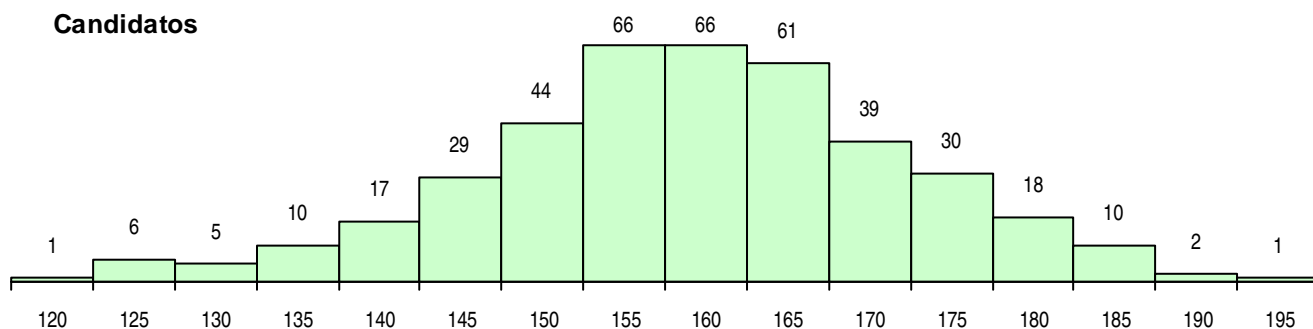

SEXO DOS CANDIDATOS

Sexo	Cands. %	Cols. %
Masc.	183 45	31 65
Femin.	222 55	17 35
Total	405	48

CURSO DO 12º ANO (15 mais frequentes)

Curso 12º ano	Cands. %	Cols. %
C61 Ciências Socioeconómicas	233 58	30 63
C60 Ciências e Tecnologias	150 37	13 27
G31 Contabilidade e Gestão Empresarial	6 1	2 4
G05 Contabilidade e Gestão (VC) (Portar	3 1	2 4
G09 Informática e Gestão (VC) (Portaria	2 0	1 2
G22 Informática e Gestão (VT) (Portaria	2 0	0 0
C62 Línguas e Humanidades	2 0	0 0
940 Escolas estrangeiras em Portugal	1 0	0 0
G24 Marketing e Estratégia Empresarial (1 0	0 0
G18 Contabilidade e Gestão (VT) (Portari	1 0	0 0
G14 Animação Sócio Desportiva (VT) (P	1 0	0 0
G11 Marketing e Estratégia Empresarial (1 0	0 0
G07 Eletrotecnia e Automação (VC) (Port	1 0	0 0
971 Recorrente - Ciências Socioeconómi	1 0	0 0

MÉDIAS DOS COLOCADOS

Nota de candidatura	163,1
Prova de ingresso	154,2
Média do 12º ano	169,0
Média do 10º/11º ano	169,0

OPÇÕES EXCLUÍDAS

Nota candidatura (s/mínima)	0
Prova ingresso (não fez)	2
Prova ingresso (s/mínima)	0
Pré-requisito (não fez)	0

DISTRIBUIÇÕES DE NOTAS DE CANDIDATURA

Candidatos

Colocados