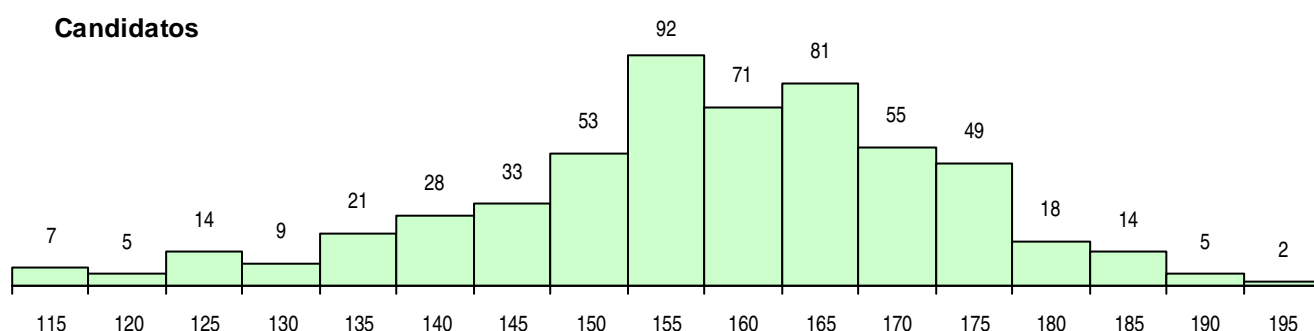

SEXO DOS CANDIDATOS

Sexo	Cands. %	Cols. %
Masc.	211 38	14 35
Femin.	346 62	26 65
Total	557	40

CURSO DO 12º ANO (15 mais frequentes)

Curso 12º ano	Cands. %	Cols. %
C61 Ciências Socioeconómicas	261 47	11 28
C60 Ciências e Tecnologias	254 46	24 60
G31 Contabilidade e Gestão Empresarial	9 2	1 3
900 Emigrantes	5 1	1 3
G09 Informática e Gestão (VC) (Portaria	4 1	1 3
P51 Técnico de Gestão	4 1	0 0
G22 Informática e Gestão (VT) (Portaria	3 1	0 0
940 Escolas estrangeiras em Portugal	3 1	0 0
G05 Contabilidade e Gestão (VC) (Portari	2 0	0 0
G18 Contabilidade e Gestão (VT) (Portari	1 0	1 3
950 Equivalências Estrangeiras (Decreto	1 0	1 3
966 Cursos EFA, Formações Modulares,	1 0	0 0
A60 Ciências - Via A	1 0	0 0
G14 Animação Sócio Desportiva (VT) (P	1 0	0 0
G11 Marketing e Estratégia Empresarial (1 0	0 0

MÉDIAS DOS COLOCADOS

Nota de candidatura	164,0
Prova de ingresso	158,9
Média do 12º ano	167,3
Média do 10º/11º ano	167,3

OPÇÕES EXCLUÍDAS

Nota candidatura (s/mínima)	0
Prova ingresso (não fez)	9
Prova ingresso (s/mínima)	0
Pré-requisito (não fez)	0

DISTRIBUIÇÕES DE NOTAS DE CANDIDATURA

Candidatos

Colocados