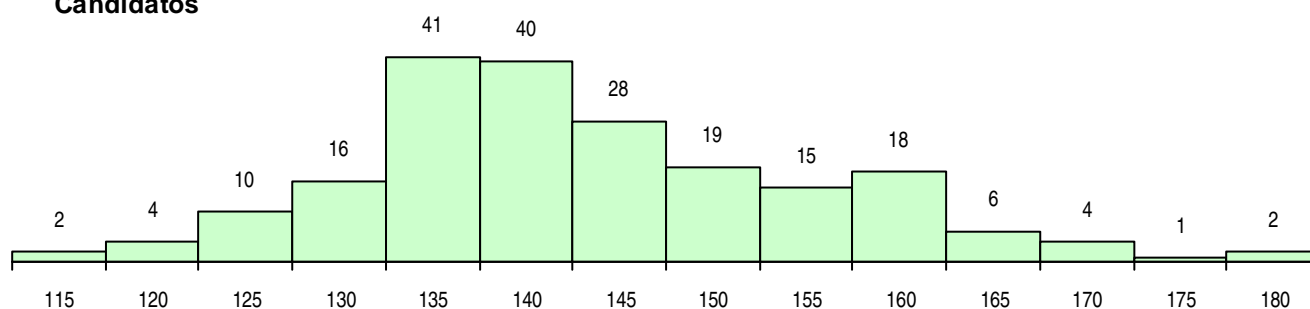

SEXO DOS CANDIDATOS

Sexo	Cands. %	Cols. %
Masc.	51 25	10 29
Femin.	155 75	25 71
Total	206	35

CURSO DO 12º ANO (15 mais frequentes)

Curso 12º ano	Cands. %	Cols. %
C62 Línguas e Humanidades	161 78	32 91
C60 Ciências e Tecnologias	20 10	0 0
C61 Ciências Socioeconómicas	4 2	2 6
C82 Recorrente - Línguas e Humanidade	4 2	0 0
C64 Artes Visuais	3 1	0 0
966 Cursos EFA, Formações Modulares,	2 1	0 0
P11 Técnico Auxiliar de Saúde	1 0	1 3
C72 Design de Produto	1 0	0 0
C76 Secundário de Música	1 0	0 0
C80 Recorrente - Ciências e Tecnologias	1 0	0 0
G16 Assessoria Jurídica e Documentaçã	1 0	0 0
P06 Instrumentista de Cordas e de Tecla	1 0	0 0
P09 Intérprete de Dança Contemporâne	1 0	0 0
P38 Técnico de Design de Moda	1 0	0 0
P51 Técnico de Gestão	1 0	0 0

MÉDIAS DOS COLOCADOS

Nota de candidatura	146,4
Prova de ingresso	141,3
Média do 12º ano	149,8
Média do 10º/11º ano	149,8

OPÇÕES EXCLUÍDAS

Nota candidatura (s/mínima)	0
Prova ingresso (não fez)	7
Prova ingresso (s/mínima)	0
Pré-requisito (não fez)	0

DISTRIBUIÇÕES DE NOTAS DE CANDIDATURA

Candidatos

Colocados