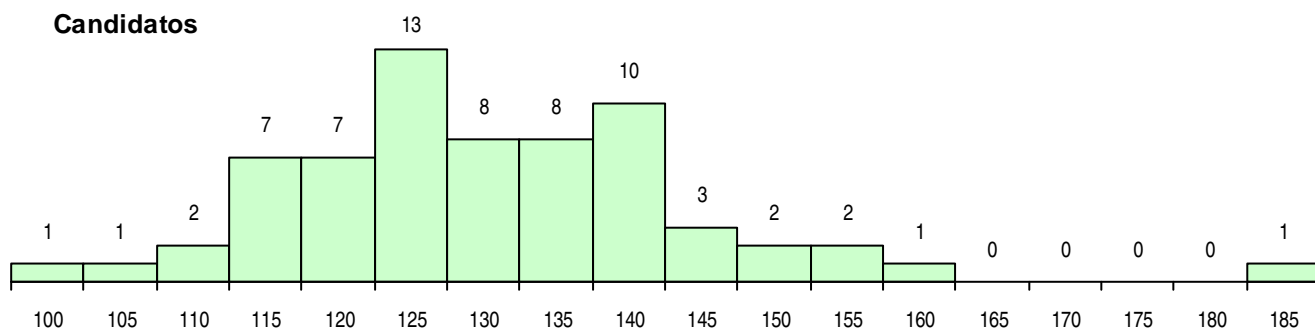

SEXO DOS CANDIDATOS

Sexo	Cands. %	Cols. %
Masc.	15 23	7 32
Femin.	51 77	15 68
Total	66	22

CURSO DO 12º ANO

(15 mais frequentes)

Curso 12º ano	Cands. %	Cols. %
C60 Ciências e Tecnologias	58 88	21 95
C80 Recorrente - Ciências e Tecnologias	4 6	1 5
966 Cursos EFA, Formações Modulares,	3 5	0 0
P68 Técnico de Ótica Ocular	1 2	0 0

MÉDIAS DOS COLOCADOS

Nota de candidatura	128,0
Prova de ingresso	110,7
Média do 12º ano	137,3
Média do 10º/11º ano	137,3

OPÇÕES EXCLUÍDAS

Nota candidatura (s/mínima)	0
Prova ingresso (não fez)	1
Prova ingresso (s/mínima)	0
Pré-requisito (não fez)	0

DISTRIBUIÇÕES DE NOTAS DE CANDIDATURA

Candidatos

Colocados