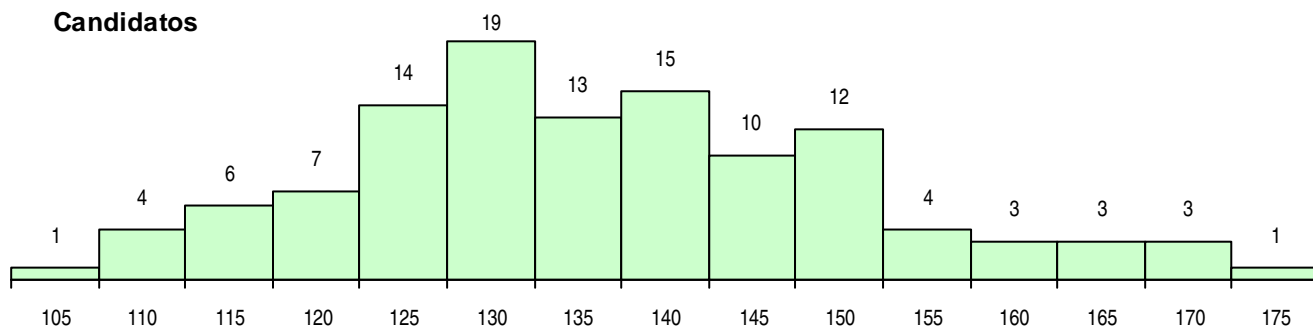

SEXO DOS CANDIDATOS

Sexo	Cands. %	Cols. %
Masc.	53 46	23 66
Femin.	62 54	12 34
Total	115	35

CURSO DO 12º ANO (15 mais frequentes)

Curso 12º ano	Cands. %	Cols. %
C64 Artes Visuais	57 50	14 40
C60 Ciências e Tecnologias	24 21	9 26
966 Cursos EFA, Formações Modulares,	9 8	4 11
P14 Técnico de Multimédia	6 5	4 11
C84 Recorrente - Artes Visuais	5 4	0 0
P36 Técnico de Desenho Digital 3D	4 3	3 9
C72 Design de Produto	4 3	1 3
P37 Técnico de Design	2 2	0 0
900 Emigrantes	1 1	0 0
G57 Design, Cerâmica e Escultura (Porta	1 1	0 0
C73 Produção Artística	1 1	0 0
005 5.º curso	1 1	0 0

MÉDIAS DOS COLOCADOS

Nota de candidatura	133,7
Prova de ingresso	131,5
Média do 12º ano	134,8
Média do 10º/11º ano	134,8

OPÇÕES EXCLUÍDAS

Nota candidatura (s/mínima)	0
Prova ingresso (não fez)	1
Prova ingresso (s/mínima)	0
Pré-requisito (não fez)	0

DISTRIBUIÇÕES DE NOTAS DE CANDIDATURA

Candidatos

Colocados