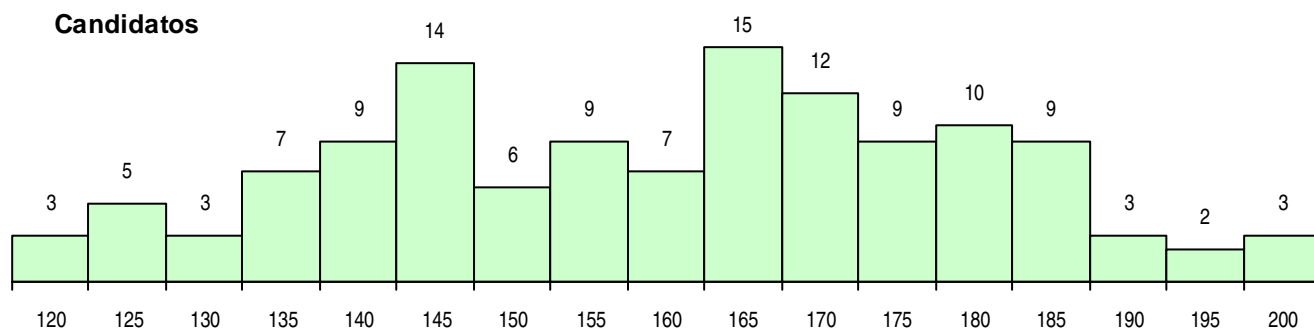

**SEXO DOS CANDIDATOS**

Sexo	Cands. %	Cols. %
Masc.	98 78	16 64
Femin.	28 22	9 36
<b>Total</b>	<b>126</b>	<b>25</b>

**CURSO DO 12º ANO (15 mais frequentes)**

Curso 12º ano	Cands. %	Cols. %
C60 Ciências e Tecnologias	123 98	25 100
950 Equivalências Estrangeiras (Decreto	1 1	0 0
940 Escolas estrangeiras em Portugal	1 1	0 0
P16 Técnico de Análise Laboratorial	1 1	0 0

**MÉDIAS DOS COLOCADOS**

Nota de candidatura	155,9
Prova de ingresso	145,6
Média do 12º ano	166,1
Média do 10º/11º ano	166,1

**OPÇÕES EXCLUÍDAS**

Nota candidatura (s/mínima)	0
Prova ingresso (não fez)	2
Prova ingresso (s/mínima)	0
Pré-requisito (não fez)	0

**DISTRIBUIÇÕES DE NOTAS DE CANDIDATURA**

**Candidatos**

**Colocados**