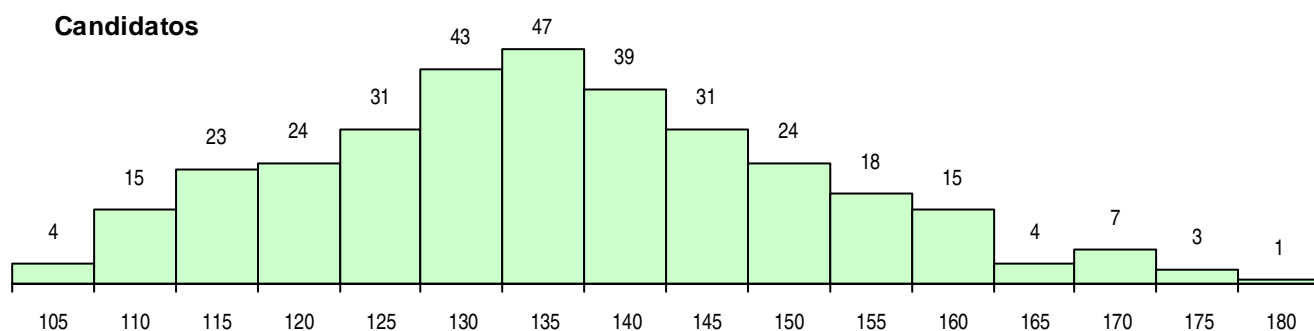

SEXO DOS CANDIDATOS

Sexo	Cands. %	Cols. %
Masc.	94 29	14 34
Femin.	235 71	27 66
Total	329	41

CURSO DO 12º ANO (15 mais frequentes)

Curso 12º ano	Cands. %	Cols. %
C62 Línguas e Humanidades	197 60	25 61
C60 Ciências e Tecnologias	60 18	8 20
C61 Ciências Socioeconómicas	32 10	7 17
C81 Recorrente - Ciências Socioeconómi	7 2	0 0
C80 Recorrente - Ciências e Tecnologias	6 2	0 0
C64 Artes Visuais	4 1	0 0
966 Cursos EFA, Formações Modulares,	4 1	0 0
P19 Técnico de Apoio Psicossocial	3 1	0 0
P11 Técnico Auxiliar de Saúde	2 1	0 0
S56 Técnicas de Operações Turísticas e	1 0	1 2
P31 Técnico de Contabilidade	1 0	0 0
P39 Técnico de Design Gráfico	1 0	0 0
P84 Técnico de Serviços Jurídicos	1 0	0 0
P91 Técnico de Turismo	1 0	0 0
G58 Educação Social (Portaria n.º 259/2	1 0	0 0

MÉDIAS DOS COLOCADOS

Nota de candidatura	145,5
Prova de ingresso	144,6
Média do 12º ano	146,3
Média do 10º/11º ano	146,3

OPÇÕES EXCLUÍDAS

Nota candidatura (s/mínima)	0
Prova ingresso (não fez)	0
Prova ingresso (s/mínima)	0
Pré-requisito (não fez)	0

DISTRIBUIÇÕES DE NOTAS DE CANDIDATURA

Candidatos

Colocados