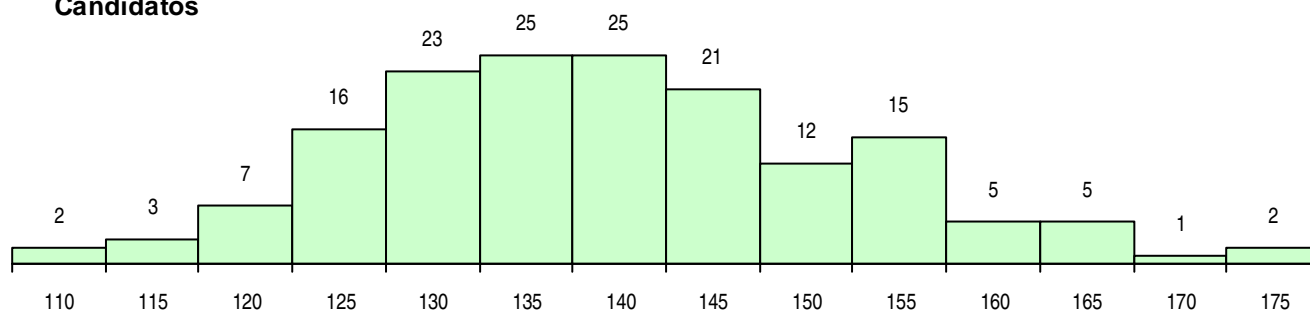

**SEXO DOS CANDIDATOS**

Sexo	Cands. %	Cols. %
Masc.	34 21	7 19
Femin.	128 79	29 81
<b>Total</b>	<b>162</b>	<b>36</b>

**CURSO DO 12º ANO (15 mais frequentes)**

Curso 12º ano	Cands. %	Cols. %
C60 Ciências e Tecnologias	157 97	35 97
C80 Recorrente - Ciências e Tecnologias	2 1	1 3
950 Equivalências Estrangeiras (Decreto	1 1	0 0
900 Emigrantes	1 1	0 0
G37 Tecnologia e Segurança Alimentar (	1 1	0 0

**MÉDIAS DOS COLOCADOS**

Nota de candidatura	131,0
Prova de ingresso	112,3
Média do 12º ano	149,6
Média do 10º/11º ano	149,6

**OPÇÕES EXCLUÍDAS**

Nota candidatura (s/mínima)	0
Prova ingresso (não fez)	2
Prova ingresso (s/mínima)	0
Pré-requisito (não fez)	0

**DISTRIBUIÇÕES DE NOTAS DE CANDIDATURA**

**Candidatos**

**Colocados**