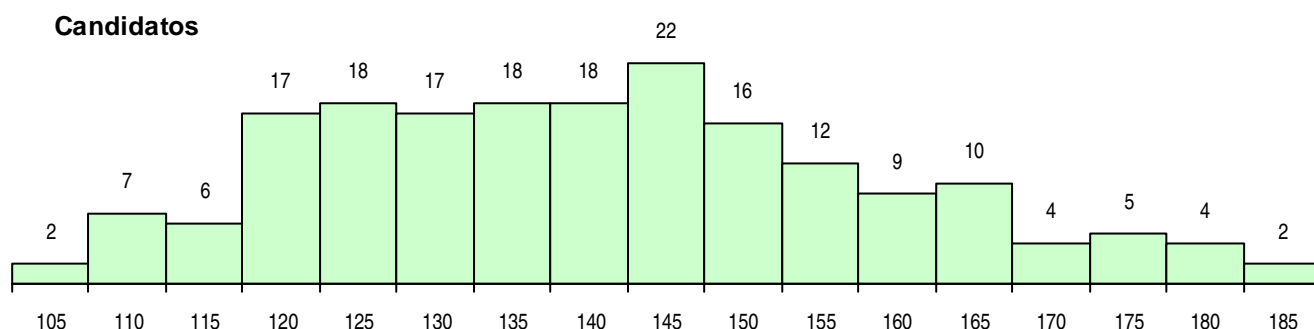

SEXO DOS CANDIDATOS

Sexo	Cands. %	Cols. %
Masc.	62 33	10 26
Femin.	125 67	28 74
Total	187	38

CURSO DO 12º ANO (15 mais frequentes)

Curso 12º ano	Cands. %	Cols. %
C62 Línguas e Humanidades	78 42	17 45
C60 Ciências e Tecnologias	32 17	8 21
C64 Artes Visuais	18 10	1 3
966 Cursos EFA, Formações Modulares,	8 4	2 5
950 Equivalências Estrangeiras (Decreto	5 3	1 3
C80 Recorrente - Ciências e Tecnologias	4 2	0 0
R02 Artes do Espetáculo - Interpretação	4 2	0 0
P07 Instrumentista de Jazz	3 2	2 5
C76 Secundário de Música	3 2	1 3
P92 Técnico de Turismo Ambiental e Rur	3 2	0 0
C61 Ciências Socioeconómicas	2 1	2 5
P14 Técnico de Multimédia	2 1	1 3
P53 Técnico de Gestão de Equipamento	2 1	1 3
P56 Técnico de Gestão e Programação	2 1	1 3
C82 Recorrente - Línguas e Humanidade	2 1	0 0

MÉDIAS DOS COLOCADOS

Nota de candidatura	149,7
Prova de ingresso	154,5
Média do 12º ano	144,9
Média do 10º/11º ano	144,9

OPÇÕES EXCLUÍDAS

Nota candidatura (s/mínima)	0
Prova ingresso (não fez)	2
Prova ingresso (s/mínima)	0
Pré-requisito (não fez)	0

DISTRIBUIÇÕES DE NOTAS DE CANDIDATURA

Candidatos

Colocados