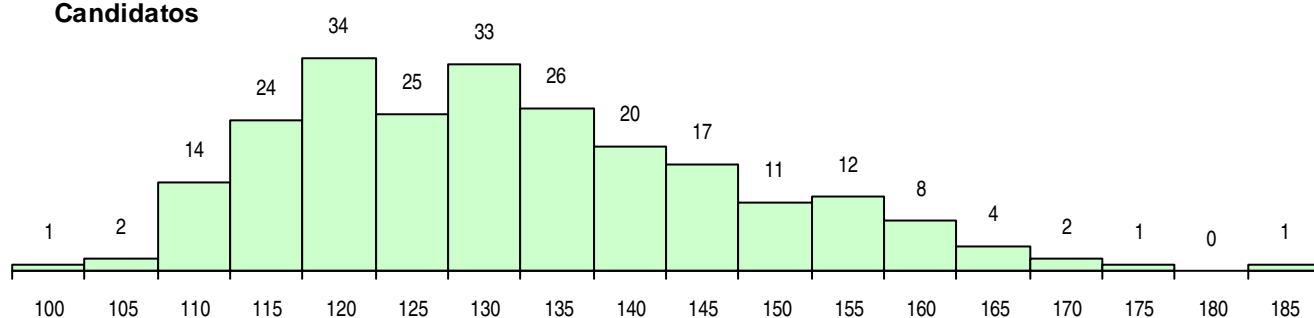

SEXO DOS CANDIDATOS

Sexo	Cands. %	Cols. %
Masc.	133 57	34 60
Femin.	102 43	23 40
Total	235	57

CURSO DO 12º ANO (15 mais frequentes)

Curso 12º ano	Cands. %	Cols. %
C62 Línguas e Humanidades	185 79	50 88
C61 Ciências Socioeconómicas	20 9	1 2
C81 Recorrente - Ciências Socioeconómi	8 3	3 5
C82 Recorrente - Línguas e Humanidade	7 3	0 0
966 Cursos EFA, Formações Modulares,	4 2	1 2
C60 Ciências e Tecnologias	4 2	1 2
P91 Técnico de Turismo	2 1	0 0
T29 Técnico de Informática - Sistemas	1 0	1 2
610 Cursos de Educação e Formação (T	1 0	0 0
P92 Técnico de Turismo Ambiental e Rur	1 0	0 0
P56 Técnico de Gestão e Programação	1 0	0 0
C80 Recorrente - Ciências e Tecnologias	1 0	0 0

MÉDIAS DOS COLOCADOS

Nota de candidatura	137,4
Prova de ingresso	138,9
Média do 12º ano	135,9
Média do 10º/11º ano	135,9

OPÇÕES EXCLUÍDAS

Nota candidatura (s/mínima)	0
Prova ingresso (não fez)	0
Prova ingresso (s/mínima)	0
Pré-requisito (não fez)	0

DISTRIBUIÇÕES DE NOTAS DE CANDIDATURA

Candidatos

Colocados