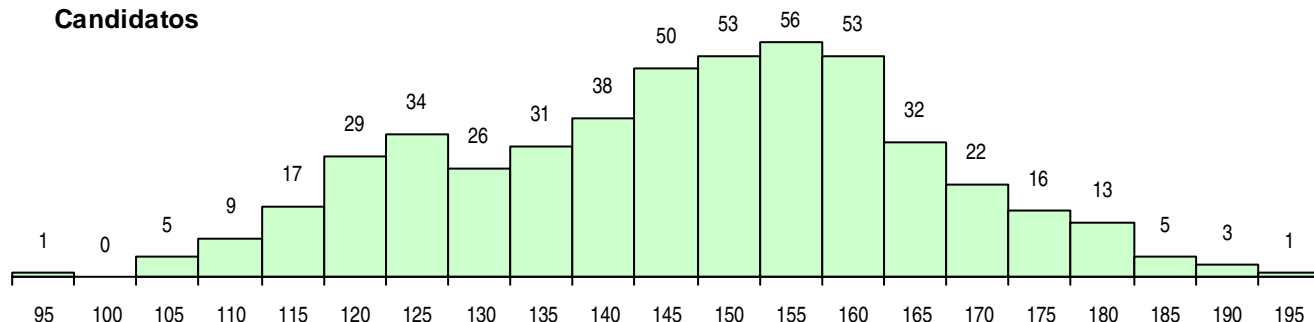

SEXO DOS CANDIDATOS

Sexo	Cands. %	Cols. %
Masc.	150 30	15 30
Femin.	344 70	35 70
Total	494	50

CURSO DO 12º ANO (15 mais frequentes)

Curso 12º ano	Cands. %	Cols. %
C62 Línguas e Humanidades	346 70	33 66
C60 Ciências e Tecnologias	72 15	8 16
C64 Artes Visuais	13 3	2 4
C61 Ciências Socioeconómicas	12 2	2 4
950 Equivalências Estrangeiras (Decreto	8 2	2 4
966 Cursos EFA, Formações Modulares,	8 2	0 0
C80 Recorrente - Ciências e Tecnologias	4 1	0 0
G23 Línguas e Relações Empresariais (V	2 0	1 2
610 Cursos de Educação e Formação (T	2 0	1 2
C70 Comunicação Audiovisual	2 0	0 0
P14 Técnico de Multimédia	2 0	0 0
C76 Secundário de Música	2 0	0 0
P28 Técnico de Comunicação - Marketin	2 0	0 0
P11 Técnico Auxiliar de Saúde	2 0	0 0
R05 Técnico de Apoio à Gestão Desporti	2 0	0 0

MÉDIAS DOS COLOCADOS

Nota de candidatura	158,4
Prova de ingresso	155,4
Média do 12º ano	161,5
Média do 10º/11º ano	161,5

OPÇÕES EXCLUÍDAS

Nota candidatura (s/mínima)	0
Prova ingresso (não fez)	2
Prova ingresso (s/mínima)	0
Pré-requisito (não fez)	0

DISTRIBUIÇÕES DE NOTAS DE CANDIDATURA

Candidatos

Colocados