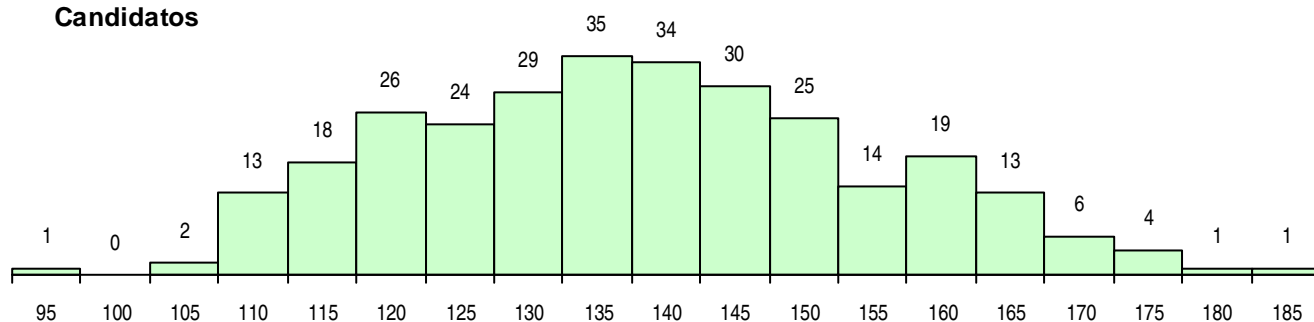

SEXO DOS CANDIDATOS

Sexo	Cands. %	Cols. %
Masc.	105 36	11 28
Femin.	190 64	29 73
Total	295	40

CURSO DO 12º ANO (15 mais frequentes)

Curso 12º ano	Cands. %	Cols. %
C62 Línguas e Humanidades	206 70	31 78
C60 Ciências e Tecnologias	30 10	7 18
C61 Ciências Socioeconómicas	13 4	1 3
P91 Técnico de Turismo	12 4	0 0
966 Cursos EFA, Formações Modulares,	5 2	0 0
900 Emigrantes	3 1	1 3
C80 Recorrente - Ciências e Tecnologias	3 1	0 0
P01 Animador Sociocultural	3 1	0 0
P81 Técnico de Restauração	2 1	0 0
C64 Artes Visuais	2 1	0 0
C81 Recorrente - Ciências Socioeconómi	2 1	0 0
P14 Técnico de Multimédia	2 1	0 0
P92 Técnico de Turismo Ambiental e Rur	2 1	0 0
950 Equivalências Estrangeiras (Decreto	2 1	0 0
P87 Técnico de Termalismo	1 0	0 0

MÉDIAS DOS COLOCADOS

Nota de candidatura	150,8
Prova de ingresso	152,5
Média do 12º ano	149,1
Média do 10º/11º ano	149,1

OPÇÕES EXCLUÍDAS

Nota candidatura (s/mínima)	0
Prova ingresso (não fez)	1
Prova ingresso (s/mínima)	0
Pré-requisito (não fez)	0

DISTRIBUIÇÕES DE NOTAS DE CANDIDATURA

Candidatos

Colocados