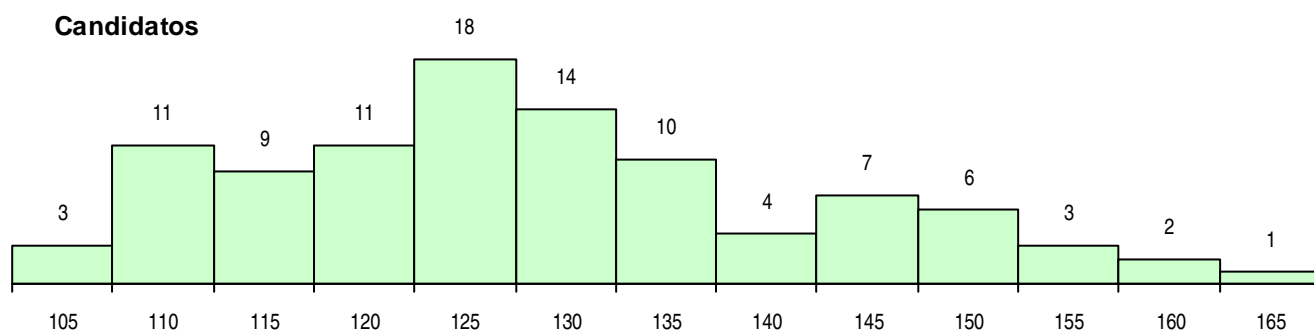

SEXO DOS CANDIDATOS

Sexo	Cands. %	Cols. %
Masc.	53 54	13 52
Femin.	46 46	12 48
Total	99	25

CURSO DO 12º ANO (15 mais frequentes)

Curso 12º ano	Cands. %	Cols. %
C62 Línguas e Humanidades	68 69	21 84
C61 Ciências Socioeconómicas	16 16	3 12
C81 Recorrente - Ciências Socioeconómi	4 4	0 0
R05 Técnico de Apoio à Gestão Desporti	3 3	0 0
966 Cursos EFA, Formações Modulares,	2 2	0 0
C82 Recorrente - Línguas e Humanidade	2 2	0 0
C80 Recorrente - Ciências e Tecnologias	1 1	1 4
610 Cursos de Educação e Formação (T	1 1	0 0
P63 Técnico de Manutenção Industrial	1 1	0 0
C60 Ciências e Tecnologias	1 1	0 0

MÉDIAS DOS COLOCADOS

Nota de candidatura	123,8
Prova de ingresso	115,1
Média do 12º ano	128,4
Média do 10º/11º ano	128,4

OPÇÕES EXCLUÍDAS

Nota candidatura (s/mínima)	0
Prova ingresso (não fez)	0
Prova ingresso (s/mínima)	0
Pré-requisito (não fez)	0

DISTRIBUIÇÕES DE NOTAS DE CANDIDATURA

Candidatos

Colocados