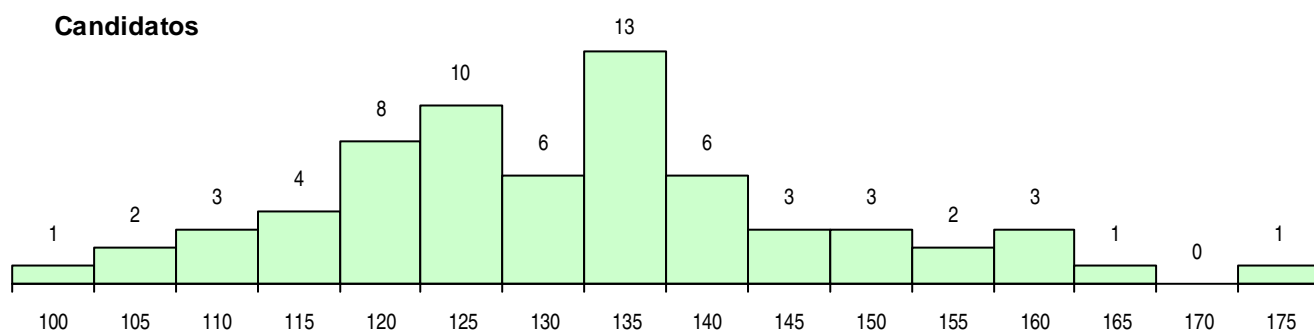

**SEXO DOS CANDIDATOS**

Sexo	Cands. %	Cols. %
Masc.	28 42	10 50
Femin.	38 58	10 50
<b>Total</b>	<b>66</b>	<b>20</b>

**CURSO DO 12º ANO (15 mais frequentes)**

Curso 12º ano	Cands. %	Cols. %
C60 Ciências e Tecnologias	57 86	18 90
C80 Recorrente - Ciências e Tecnologias	3 5	2 10
966 Cursos EFA, Formações Modulares,	3 5	0 0
900 Emigrantes	1 2	0 0
P64 Técnico de Marketing	1 2	0 0
C62 Línguas e Humanidades	1 2	0 0

**MÉDIAS DOS COLOCADOS**

Nota de candidatura	129,2
Prova de ingresso	115,4
Média do 12º ano	136,6
Média do 10º/11º ano	136,6

**OPÇÕES EXCLUÍDAS**

Nota candidatura (s/mínima)	0
Prova ingresso (não fez)	2
Prova ingresso (s/mínima)	0
Pré-requisito (não fez)	0

**DISTRIBUIÇÕES DE NOTAS DE CANDIDATURA**

**Candidatos**

**Colocados**