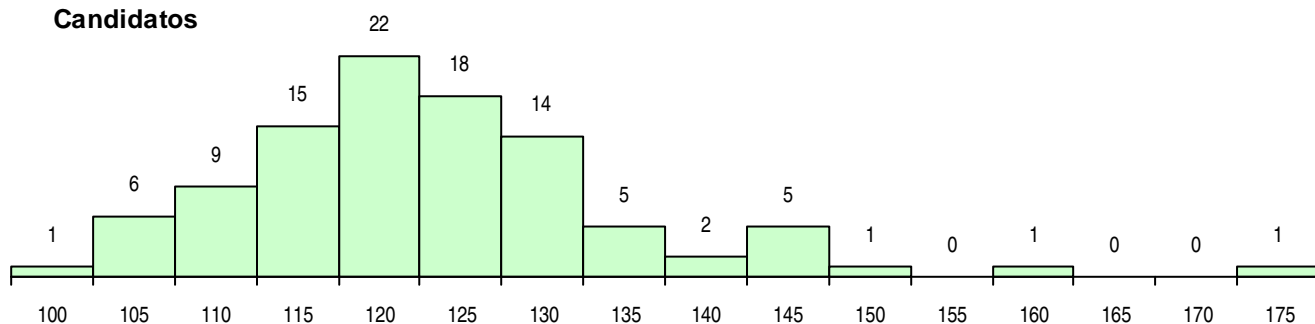

**SEXO DOS CANDIDATOS**

Sexo	Cands. %	Cols. %
Masc.	21 21	4 15
Femin.	79 79	22 85
<b>Total</b>	100	26

**CURSO DO 12º ANO (15 mais frequentes)**

Curso 12º ano	Cands. %	Cols. %
C62 Línguas e Humanidades	57 57	18 69
C60 Ciências e Tecnologias	25 25	6 23
966 Cursos EFA, Formações Modulares,	5 5	1 4
C80 Recorrente - Ciências e Tecnologias	4 4	0 0
R05 Técnico de Apoio à Gestão Desporti	2 2	1 4
C82 Recorrente - Línguas e Humanidade	2 2	0 0
C61 Ciências Socioeconómicas	2 2	0 0
P68 Técnico de Ótica Ocular	1 1	0 0
P63 Técnico de Manutenção Industrial	1 1	0 0
P28 Técnico de Comunicação - Marketin	1 1	0 0

**MÉDIAS DOS COLOCADOS**

Nota de candidatura	126,1
Prova de ingresso	114,2
Média do 12º ano	132,5
Média do 10º/11º ano	132,5

**OPÇÕES EXCLUÍDAS**

Nota candidatura (s/mínima)	0
Prova ingresso (não fez)	1
Prova ingresso (s/mínima)	0
Pré-requisito (não fez)	0

**DISTRIBUIÇÕES DE NOTAS DE CANDIDATURA**

**Candidatos**

**Colocados**