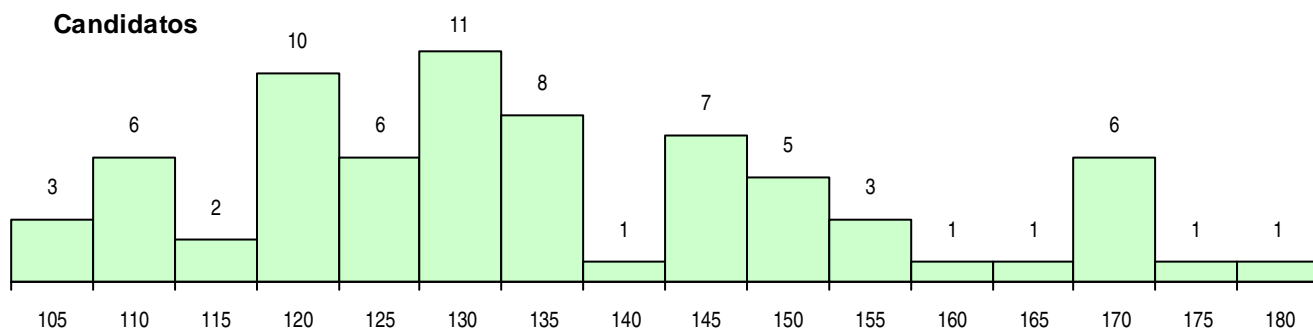

SEXO DOS CANDIDATOS

Sexo	Cands. %	Cols. %
Masc.	22 31	7 35
Femin.	50 69	13 65
Total	72	20

CURSO DO 12º ANO (15 mais frequentes)

Curso 12º ano	Cands. %	Cols. %
C62 Línguas e Humanidades	48 67	12 60
C60 Ciências e Tecnologias	9 13	2 10
C61 Ciências Socioeconómicas	6 8	3 15
966 Cursos EFA, Formações Modulares,	2 3	0 0
P51 Técnico de Gestão	1 1	1 5
P28 Técnico de Comunicação - Marketin	1 1	1 5
C64 Artes Visuais	1 1	1 5
P56 Técnico de Gestão e Programação	1 1	0 0
C82 Recorrente - Línguas e Humanidade	1 1	0 0
C80 Recorrente - Ciências e Tecnologias	1 1	0 0
C73 Produção Artística	1 1	0 0

MÉDIAS DOS COLOCADOS

Nota de candidatura	134,8
Prova de ingresso	128,5
Média do 12º ano	141,2
Média do 10º/11º ano	141,2

OPÇÕES EXCLUÍDAS

Nota candidatura (s/mínima)	0
Prova ingresso (não fez)	0
Prova ingresso (s/mínima)	0
Pré-requisito (não fez)	0

DISTRIBUIÇÕES DE NOTAS DE CANDIDATURA

Candidatos

Colocados