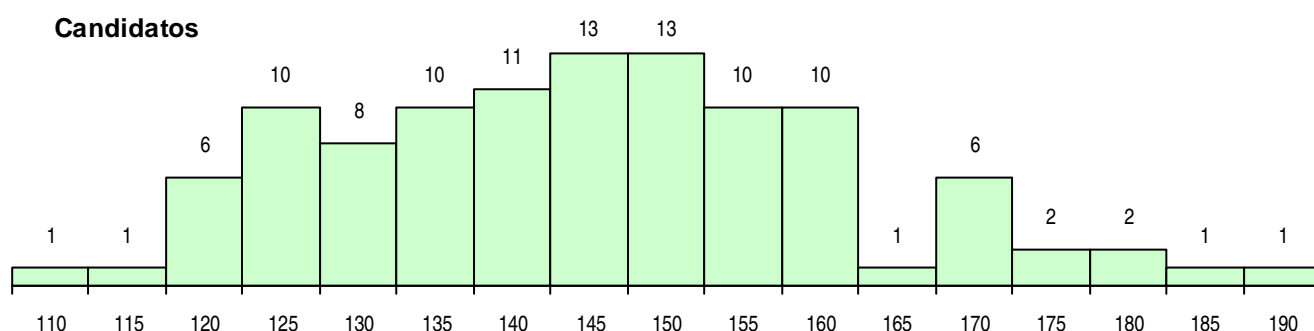

**SEXO DOS CANDIDATOS**

Sexo	Cands. %	Cols. %
Masc.	18 17	3 13
Femin.	88 83	21 88
<b>Total</b>	<b>106</b>	<b>24</b>

**CURSO DO 12º ANO (15 mais frequentes)**

Curso 12º ano	Cands. %	Cols. %
C64 Artes Visuais	57 54	17 71
C60 Ciências e Tecnologias	24 23	3 13
C73 Produção Artística	8 8	1 4
C70 Comunicação Audiovisual	4 4	1 4
C71 Design de Comunicação	3 3	1 4
966 Cursos EFA, Formações Modulares,	2 2	0 0
940 Escolas estrangeiras em Portugal	2 2	0 0
C84 Recorrente - Artes Visuais	2 2	0 0
C61 Ciências Socioeconómicas	2 2	0 0
P39 Técnico de Design Gráfico	1 1	1 4
C80 Recorrente - Ciências e Tecnologias	1 1	0 0

**MÉDIAS DOS COLOCADOS**

Nota de candidatura	151,9
Prova de ingresso	153,8
Média do 12º ano	150,7
Média do 10º/11º ano	150,7

**OPÇÕES EXCLUÍDAS**

Nota candidatura (s/mínima)	0
Prova ingresso (não fez)	0
Prova ingresso (s/mínima)	0
Pré-requisito (não fez)	0

**DISTRIBUIÇÕES DE NOTAS DE CANDIDATURA**

**Candidatos**

**Colocados**