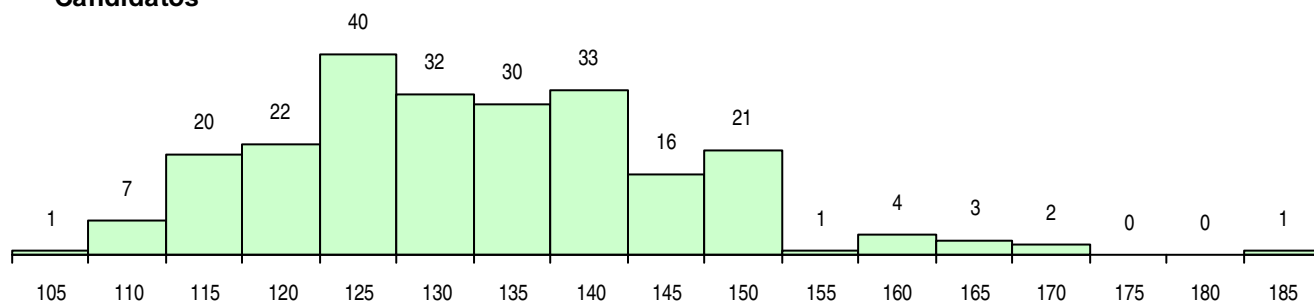

**SEXO DOS CANDIDATOS**

Sexo	Cands. %	Cols. %
Masc.	132 57	26 63
Femin.	101 43	15 37
<b>Total</b>	<b>233</b>	<b>41</b>

**CURSO DO 12º ANO (15 mais frequentes)**

Curso 12º ano	Cands. %	Cols. %
C62 Línguas e Humanidades	180 77	33 80
C61 Ciências Socioeconómicas	25 11	4 10
C81 Recorrente - Ciências Socioeconómi	7 3	1 2
C60 Ciências e Tecnologias	7 3	1 2
C82 Recorrente - Línguas e Humanidade	7 3	0 0
P91 Técnico de Turismo	3 1	0 0
966 Cursos EFA, Formações Modulares,	2 1	1 2
610 Cursos de Educação e Formação (T	1 0	1 2
P47 Técnico de Energias Renováveis	1 0	0 0

**MÉDIAS DOS COLOCADOS**

Nota de candidatura	136,7
Prova de ingresso	133,2
Média do 12º ano	139,0
Média do 10º/11º ano	139,0

**OPÇÕES EXCLUÍDAS**

Nota candidatura (s/mínima)	0
Prova ingresso (não fez)	0
Prova ingresso (s/mínima)	2
Pré-requisito (não fez)	0

**DISTRIBUIÇÕES DE NOTAS DE CANDIDATURA**

**Candidatos**

**Colocados**