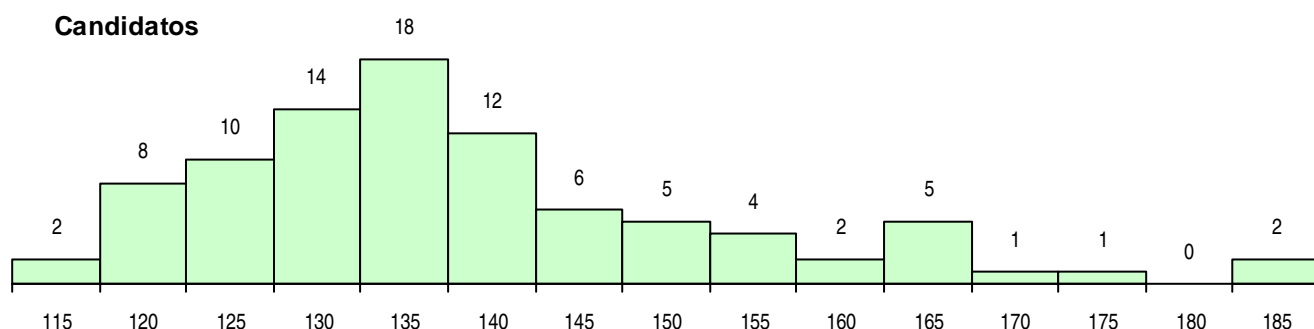

SEXO DOS CANDIDATOS

Sexo	Cands. %	Cols. %
Masc.	26 29	5 23
Femin.	64 71	17 77
Total	90	22

CURSO DO 12º ANO (15 mais frequentes)

Curso 12º ano	Cands. %	Cols. %
C60 Ciências e Tecnologias	87 97	22 100
950 Equivalências Estrangeiras (Decreto	1 1	0 0
G53 Química Industrial e Laboratorial (P	1 1	0 0
C81 Recorrente - Ciências Socioeconómi	1 1	0 0

MÉDIAS DOS COLOCADOS

Nota de candidatura	133,4
Prova de ingresso	117,7
Média do 12º ano	143,8
Média do 10º/11º ano	143,8

OPÇÕES EXCLUÍDAS

Nota candidatura (s/mínima)	0
Prova ingresso (não fez)	5
Prova ingresso (s/mínima)	0
Pré-requisito (não fez)	0

DISTRIBUIÇÕES DE NOTAS DE CANDIDATURA

Candidatos

Colocados