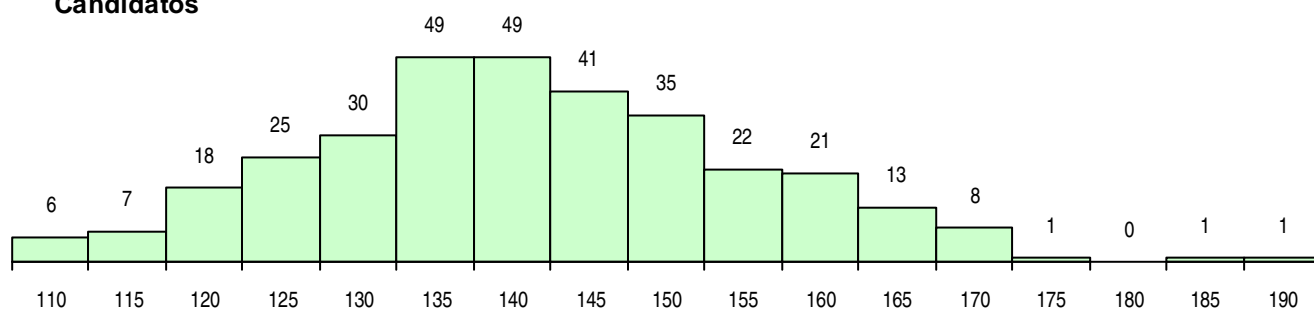

SEXO DOS CANDIDATOS

Sexo	Cands. %	Cols. %
Masc.	92 28	15 26
Femin.	235 72	42 74
Total	327	57

CURSO DO 12º ANO (15 mais frequentes)

Curso 12º ano	Cands. %	Cols. %
C62 Línguas e Humanidades	199 61	42 74
C60 Ciências e Tecnologias	74 23	11 19
C61 Ciências Socioeconómicas	18 6	2 4
C64 Artes Visuais	5 2	1 2
966 Cursos EFA, Formações Modulares,	5 2	0 0
C80 Recorrente - Ciências e Tecnologias	4 1	0 0
C82 Recorrente - Línguas e Humanidade	3 1	0 0
C76 Secundário de Música	2 1	1 2
P11 Técnico Auxiliar de Saúde	2 1	0 0
P84 Técnico de Serviços Jurídicos	2 1	0 0
C70 Comunicação Audiovisual	1 0	0 0
C77 Secundário de Canto	1 0	0 0
C81 Recorrente - Ciências Socioeconómi	1 0	0 0
P18 Técnico de Apoio à Infância	1 0	0 0
P19 Técnico de Apoio Psicossocial	1 0	0 0

MÉDIAS DOS COLOCADOS

Nota de candidatura	149,6
Prova de ingresso	149,1
Média do 12º ano	150,0
Média do 10º/11º ano	150,0

OPÇÕES EXCLUÍDAS

Nota candidatura (s/mínima)	0
Prova ingresso (não fez)	0
Prova ingresso (s/mínima)	7
Pré-requisito (não fez)	0

DISTRIBUIÇÕES DE NOTAS DE CANDIDATURA

Candidatos

Colocados