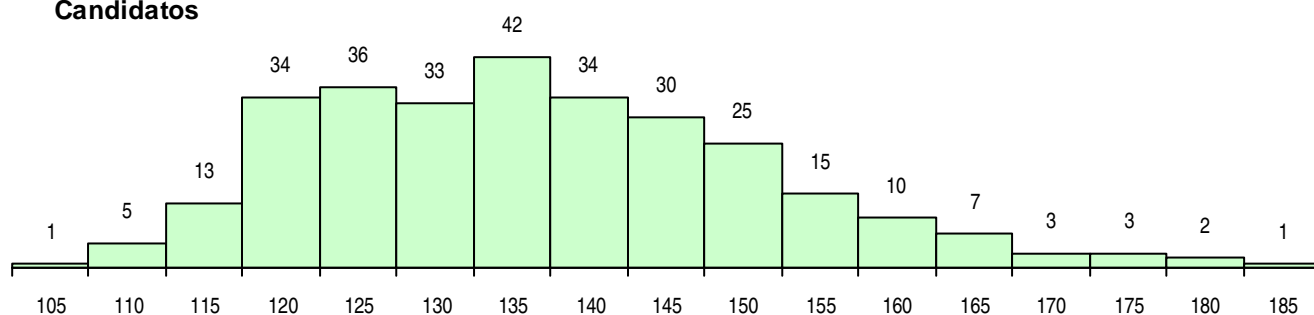

SEXO DOS CANDIDATOS

Sexo	Cands. %	Cols. %
Masc.	50 17	8 16
Femin.	244 83	42 84
Total	294	50

CURSO DO 12º ANO (15 mais frequentes)

Curso 12º ano	Cands. %	Cols. %
C62 Línguas e Humanidades	163 55	25 50
C60 Ciências e Tecnologias	76 26	19 38
C80 Recorrente - Ciências e Tecnologias	12 4	0 0
C82 Recorrente - Línguas e Humanidade	6 2	3 6
C61 Ciências Socioeconómicas	5 2	1 2
966 Cursos EFA, Formações Modulares,	5 2	0 0
C64 Artes Visuais	4 1	0 0
P11 Técnico Auxiliar de Saúde	4 1	0 0
P18 Técnico de Apoio à Infância	2 1	0 0
C81 Recorrente - Ciências Socioeconómi	2 1	0 0
P81 Técnico de Restauração	1 0	1 2
P56 Técnico de Gestão e Programação	1 0	1 2
C77 Secundário de Canto	1 0	0 0
C75 Secundário de Dança	1 0	0 0
P08 Instrumentista de Sopros e de Percus	1 0	0 0

MÉDIAS DOS COLOCADOS

Nota de candidatura	145,1
Prova de ingresso	139,0
Média do 12º ano	149,2
Média do 10º/11º ano	149,2

OPÇÕES EXCLUÍDAS

Nota candidatura (s/mínima)	0
Prova ingresso (não fez)	0
Prova ingresso (s/mínima)	6
Pré-requisito (não fez)	0

DISTRIBUIÇÕES DE NOTAS DE CANDIDATURA

Candidatos

Colocados