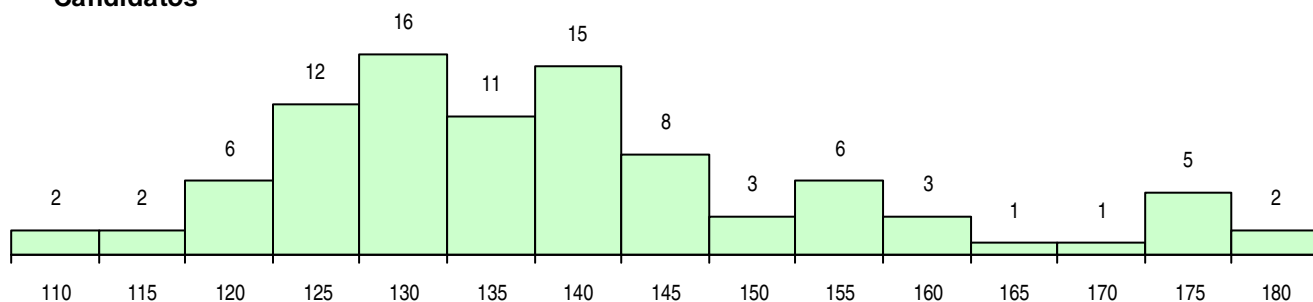

SEXO DOS CANDIDATOS

Sexo	Cands. %	Cols. %
Masc.	44 47	10 45
Femin.	49 53	12 55
Total	93	22

CURSO DO 12º ANO (15 mais frequentes)

Curso 12º ano	Cands. %	Cols. %
C60 Ciências e Tecnologias	76 82	18 82
C61 Ciências Socioeconómicas	12 13	3 14
950 Equivalências Estrangeiras (Decreto	2 2	0 0
C81 Recorrente - Ciências Socioeconómi	1 1	1 5
940 Escolas estrangeiras em Portugal	1 1	0 0
C80 Recorrente - Ciências e Tecnologias	1 1	0 0

MÉDIAS DOS COLOCADOS

Nota de candidatura	140,1
Prova de ingresso	131,1
Média do 12º ano	146,1
Média do 10º/11º ano	146,1

OPÇÕES EXCLUÍDAS

Nota candidatura (s/mínima)	0
Prova ingresso (não fez)	0
Prova ingresso (s/mínima)	0
Pré-requisito (não fez)	0

DISTRIBUIÇÕES DE NOTAS DE CANDIDATURA

Candidatos

Colocados