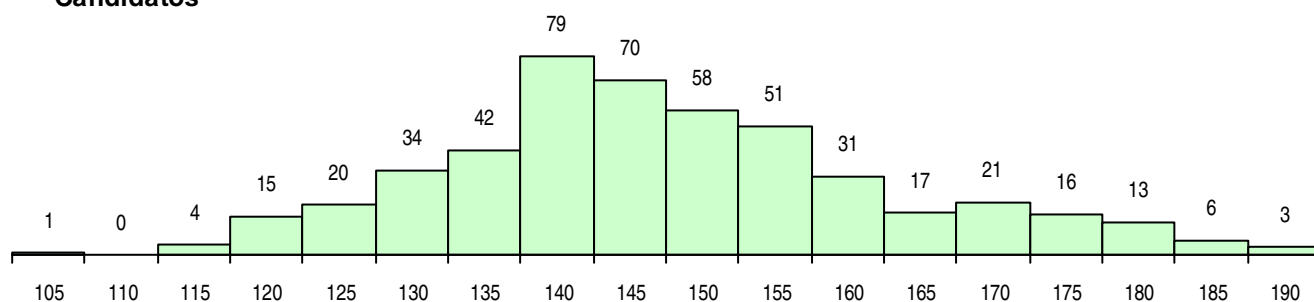

SEXO DOS CANDIDATOS

Sexo	Cands. %	Cols. %
Masc.	104 22	10 15
Femin.	377 78	55 85
Total	481	65

CURSO DO 12º ANO (15 mais frequentes)

Curso 12º ano	Cands. %	Cols. %
C60 Ciências e Tecnologias	338 70	47 72
C62 Línguas e Humanidades	113 23	16 25
C61 Ciências Socioeconómicas	9 2	1 2
950 Equivalências Estrangeiras (Decreto	7 1	0 0
610 Cursos de Educação e Formação (T	2 0	0 0
966 Cursos EFA, Formações Modulares,	2 0	0 0
940 Escolas estrangeiras em Portugal	1 0	1 2
P16 Técnico de Análise Laboratorial	1 0	0 0
C64 Artes Visuais	1 0	0 0
C80 Recorrente - Ciências e Tecnologias	1 0	0 0
G14 Animação Sócio Desportiva (VT) (P	1 0	0 0
G53 Química Industrial e Laboratorial (P	1 0	0 0
P56 Técnico de Gestão e Programação	1 0	0 0
P71 Técnico de Processamento e Contro	1 0	0 0
900 Emigrantes	1 0	0 0

MÉDIAS DOS COLOCADOS

Nota de candidatura	159,7
Prova de ingresso	152,2
Média do 12º ano	164,7
Média do 10º/11º ano	164,7

OPÇÕES EXCLUÍDAS

Nota candidatura (s/mínima)	0
Prova ingresso (não fez)	11
Prova ingresso (s/mínima)	4
Pré-requisito (não fez)	0

DISTRIBUIÇÕES DE NOTAS DE CANDIDATURA

Candidatos

Colocados