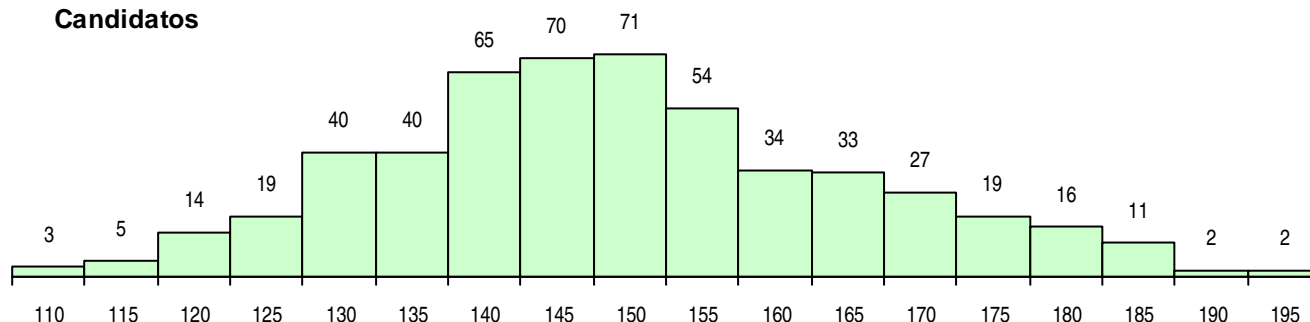

SEXO DOS CANDIDATOS

Sexo	Cands. %	Cols. %
Masc.	378 72	89 64
Femin.	147 28	51 36
Total	525	140

CURSO DO 12º ANO (15 mais frequentes)

Curso 12º ano	Cands. %	Cols. %
C60 Ciências e Tecnologias	469 89	117 84
C61 Ciências Socioeconómicas	44 8	20 14
950 Equivalências Estrangeiras (Decreto	2 0	2 1
G50 Informática Aplicada à Web (Portari	2 0	1 1
C80 Recorrente - Ciências e Tecnologias	2 0	0 0
940 Escolas estrangeiras em Portugal	1 0	0 0
900 Emigrantes	1 0	0 0
610 Cursos de Educação e Formação (T	1 0	0 0
G22 Informática e Gestão (VT) (Portaria	1 0	0 0
G21 Informática (VT) (Portaria n.º 260/20	1 0	0 0
C81 Recorrente - Ciências Socioeconómi	1 0	0 0

MÉDIAS DOS COLOCADOS

Nota de candidatura	152,2
Prova de ingresso	141,7
Média do 12º ano	159,1
Média do 10º/11º ano	159,1

OPÇÕES EXCLUÍDAS

Nota candidatura (s/mínima)	0
Prova ingresso (não fez)	1
Prova ingresso (s/mínima)	0
Pré-requisito (não fez)	0

DISTRIBUIÇÕES DE NOTAS DE CANDIDATURA

Candidatos

Colocados