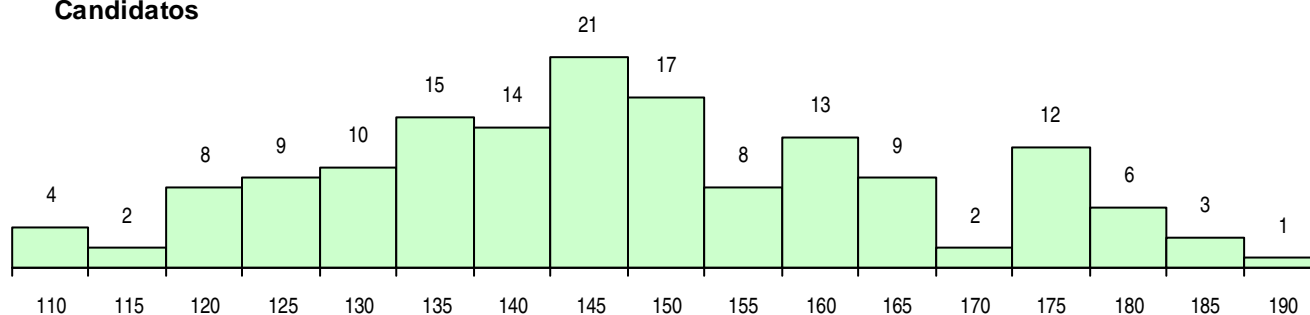

**SEXO DOS CANDIDATOS**

Sexo	Cands. %	Cols. %
Masc.	34 22	6 19
Femin.	120 78	26 81
<b>Total</b>	<b>154</b>	<b>32</b>

**CURSO DO 12º ANO**

Curso 12º ano	Cands. %	Cols. %
C62 Línguas e Humanidades	56 36	7 22
C64 Artes Visuais	50 32	12 38
C60 Ciências e Tecnologias	9 6	1 3
C73 Produção Artística	8 5	4 13
C70 Comunicação Audiovisual	3 2	2 6
C82 Recorrente - Línguas e Humanidade	3 2	1 3
P06 Instrumentista de Cordas e de Tecla	3 2	0 0
900 Emigrantes	2 1	1 3
C71 Design de Comunicação	2 1	0 0
940 Escolas estrangeiras em Portugal	1 1	1 3
C61 Ciências Socioeconómicas	1 1	1 3
C75 Secundário de Dança	1 1	1 3
001 1.º curso	1 1	1 3
C72 Design de Produto	1 1	0 0
C76 Secundário de Música	1 1	0 0

**(15 mais frequentes)**

**MÉDIAS DOS COLOCADOS**

Nota de candidatura	156,8
Prova de ingresso	151,4
Média do 12º ano	160,6
Média do 10º/11º ano	160,3

**OPÇÕES EXCLUÍDAS**

Nota candidatura (s/mínima)	0
Prova ingresso (não fez)	1
Prova ingresso (s/mínima)	0
Pré-requisito (não fez)	0

**DISTRIBUIÇÕES DE NOTAS DE CANDIDATURA**

**Candidatos**

**Colocados**