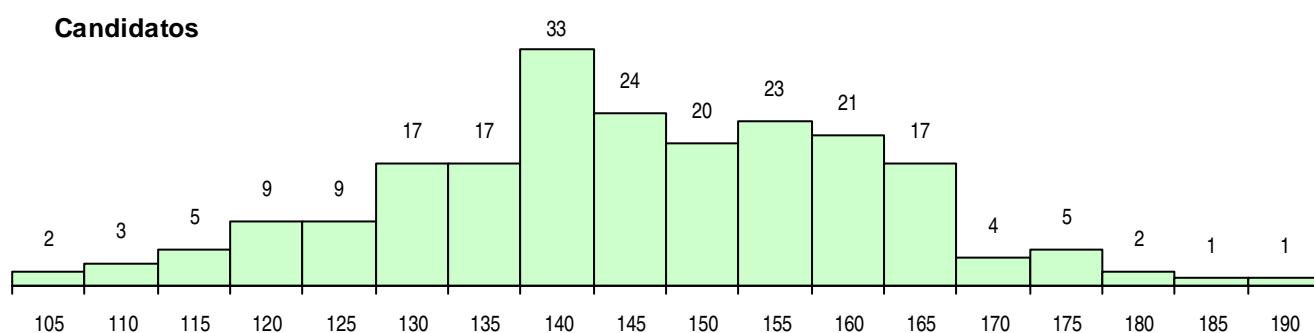

SEXO DOS CANDIDATOS

Sexo	Cands. %	Cols. %
Masc.	85 40	13 33
Femin.	128 60	26 67
Total	213	39

CURSO DO 12º ANO (15 mais frequentes)

Curso 12º ano	Cands. %	Cols. %
C62 Línguas e Humanidades	117 55	21 54
C60 Ciências e Tecnologias	53 25	11 28
C61 Ciências Socioeconómicas	14 7	2 5
966 Cursos EFA, Formações Modulares,	4 2	1 3
C80 Recorrente - Ciências e Tecnologias	3 1	0 0
940 Escolas estrangeiras em Portugal	2 1	1 3
G39 Tecnologias e Sistemas de Informaç	2 1	1 3
G30 Comunicação Multimédia (Portaria n	2 1	0 0
C76 Secundário de Música	2 1	0 0
C82 Recorrente - Línguas e Humanidade	2 1	0 0
G61 Produção Gráfica (Portaria n.º 267/2	1 0	1 3
G46 Consultadoria em Sistemas de Infor	1 0	1 3
C64 Artes Visuais	1 0	0 0
C75 Secundário de Dança	1 0	0 0
C81 Recorrente - Ciências Socioeconómi	1 0	0 0

MÉDIAS DOS COLOCADOS

Nota de candidatura	156,1
Prova de ingresso	148,9
Média do 12º ano	160,9
Média do 10º/11º ano	160,9

OPÇÕES EXCLUÍDAS

Nota candidatura (s/mínima)	0
Prova ingresso (não fez)	0
Prova ingresso (s/mínima)	0
Pré-requisito (não fez)	0

DISTRIBUIÇÕES DE NOTAS DE CANDIDATURA

Candidatos

Colocados