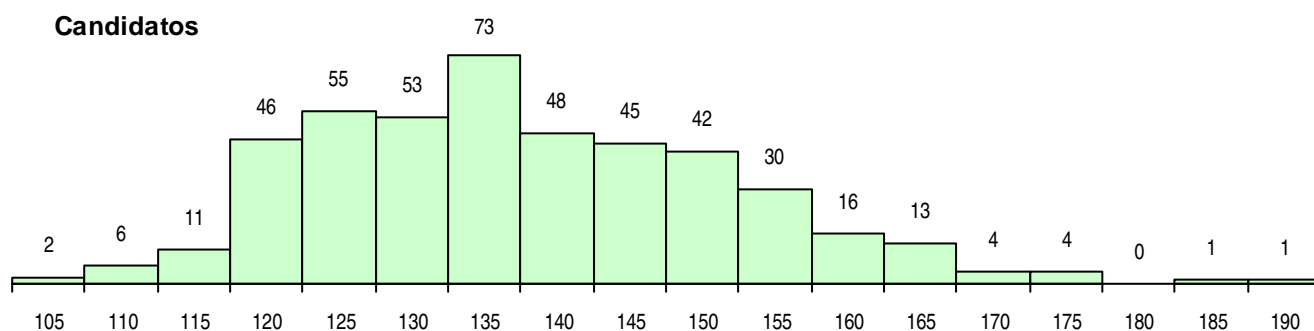

SEXO DOS CANDIDATOS

Sexo	Cands. %	Cols. %
Masc.	348 77	90 73
Femin.	102 23	34 27
Total	450	124

CURSO DO 12º ANO (15 mais frequentes)

Curso 12º ano	Cands. %	Cols. %
C60 Ciências e Tecnologias	256 57	80 65
C62 Línguas e Humanidades	70 16	13 10
C61 Ciências Socioeconómicas	34 8	12 10
R15 Técnico de Desporto	15 3	3 2
R05 Técnico de Apoio à Gestão Desporti	11 2	0 0
C80 Recorrente - Ciências e Tecnologias	9 2	1 1
C82 Recorrente - Línguas e Humanidade	8 2	1 1
C81 Recorrente - Ciências Socioeconómi	7 2	0 0
G29 Animação e Gestão Desportiva (Por	5 1	3 2
C64 Artes Visuais	5 1	2 2
G14 Animação Sócio Desportiva (VT) (P	5 1	1 1
966 Cursos EFA, Formações Modulares,	4 1	1 1
940 Escolas estrangeiras em Portugal	3 1	2 2
G49 Desporto e Dinamização da Atividade	2 0	1 1
G21 Informática (VT) (Portaria n.º 260/20	2 0	0 0

MÉDIAS DOS COLOCADOS

Nota de candidatura	151,0
Prova de ingresso	147,1
Média do 12º ano	154,9
Média do 10º/11º ano	154,9

OPÇÕES EXCLUÍDAS

Nota candidatura (s/mínima)	0
Prova ingresso (não fez)	3
Prova ingresso (s/mínima)	24
Pré-requisito (não fez)	0

DISTRIBUIÇÕES DE NOTAS DE CANDIDATURA

Candidatos

Colocados