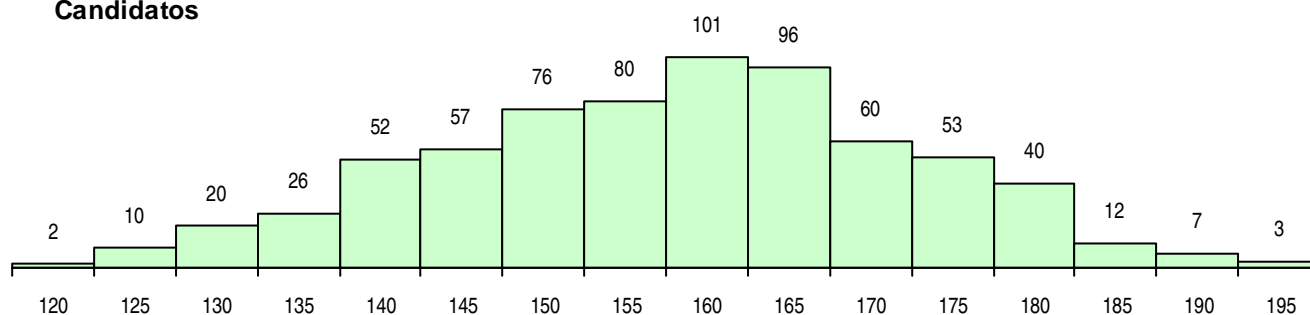

SEXO DOS CANDIDATOS

Sexo	Cands. %	Cols. %
Masc.	152 22	11 27
Femin.	543 78	30 73
Total	695	41

CURSO DO 12º ANO (15 mais frequentes)

Curso 12º ano	Cands. %	Cols. %
C62 Línguas e Humanidades	369 53	25 61
C60 Ciências e Tecnologias	241 35	9 22
C61 Ciências Socioeconómicas	29 4	0 0
C64 Artes Visuais	12 2	2 5
940 Escolas estrangeiras em Portugal	4 1	0 0
C82 Recorrente - Línguas e Humanidade	4 1	0 0
C72 Design de Produto	3 0	1 2
G03 Assessoria Jurídica e Documentaçã	3 0	1 2
C80 Recorrente - Ciências e Tecnologias	3 0	0 0
P11 Técnico Auxiliar de Saúde	3 0	0 0
900 Emigrantes	2 0	1 2
P82 Técnico de Secretariado	2 0	0 0
966 Cursos EFA, Formações Modulares,	2 0	0 0
G01 Animação Sócio Desportiva (VC) (P	1 0	1 2
G10 Línguas e Relações Empresariais (V	1 0	1 2

MÉDIAS DOS COLOCADOS

Nota de candidatura	167,9
Prova de ingresso	165,5
Média do 12º ano	169,5
Média do 10º/11º ano	169,5

OPÇÕES EXCLUÍDAS

Nota candidatura (s/mínima)	1
Prova ingresso (não fez)	2
Prova ingresso (s/mínima)	32
Pré-requisito (não fez)	0

DISTRIBUIÇÕES DE NOTAS DE CANDIDATURA

Candidatos

Colocados