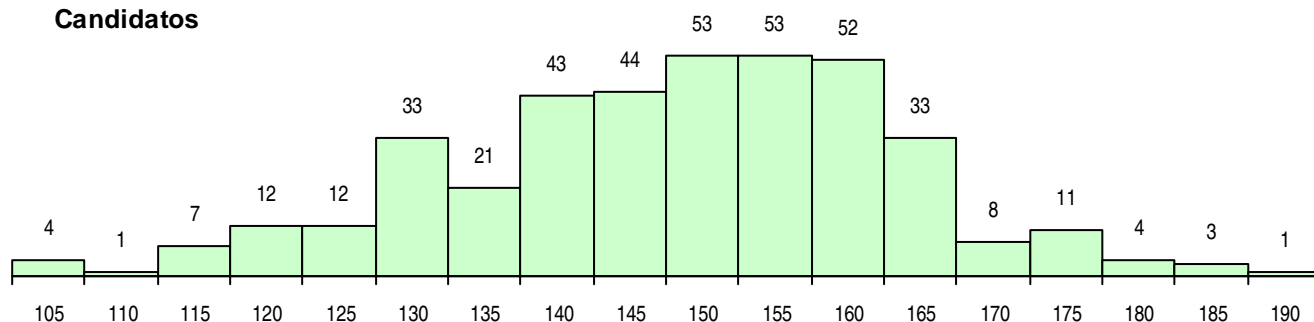

SEXO DOS CANDIDATOS

Sexo	Cands. %	Cols. %
Masc.	151 38	14 25
Femin.	244 62	42 75
Total	395	56

CURSO DO 12º ANO (15 mais frequentes)

Curso 12º ano	Cands. %	Cols. %
C60 Ciências e Tecnologias	192 49	25 45
C61 Ciências Socioeconómicas	130 33	23 41
C62 Línguas e Humanidades	30 8	3 5
P51 Técnico de Gestão	4 1	2 4
G47 Contabilidade e Empreendedorismo	4 1	1 2
C80 Recorrente - Ciências e Tecnologias	4 1	0 0
G22 Informática e Gestão (VT) (Portaria	3 1	0 0
C82 Recorrente - Línguas e Humanidade	3 1	0 0
P31 Técnico de Contabilidade	3 1	0 0
C81 Recorrente - Ciências Socioeconómi	3 1	0 0
C76 Secundário de Música	2 1	0 0
P14 Técnico de Multimédia	2 1	0 0
G09 Informática e Gestão (VC) (Portaria	1 0	1 2
900 Emigrantes	1 0	1 2
G11 Marketing e Estratégia Empresarial (1 0	0 0

MÉDIAS DOS COLOCADOS

Nota de candidatura	160,1
Prova de ingresso	157,0
Média do 12º ano	161,7
Média do 10º/11º ano	161,7

OPÇÕES EXCLUÍDAS

Nota candidatura (s/mínima)	0
Prova ingresso (não fez)	1
Prova ingresso (s/mínima)	0
Pré-requisito (não fez)	0

DISTRIBUIÇÕES DE NOTAS DE CANDIDATURA

Candidatos

Colocados