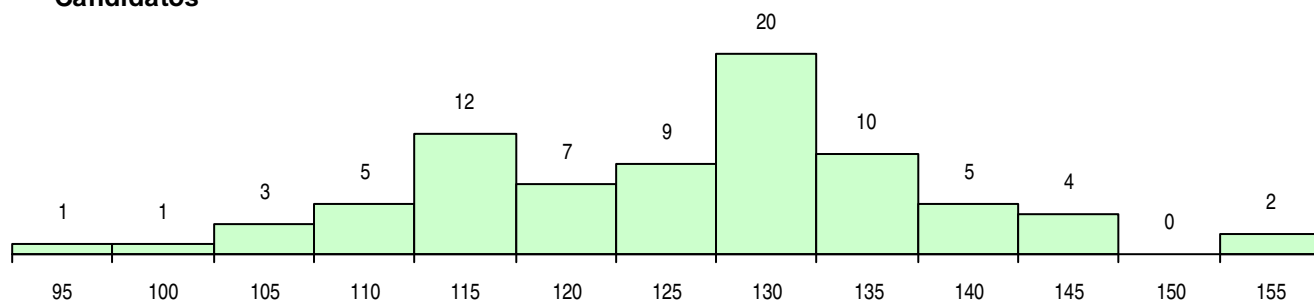

SEXO DOS CANDIDATOS

Sexo	Cands. %	Cols. %
Masc.	23 29	6 30
Femin.	56 71	14 70
Total	79	20

CURSO DO 12º ANO (15 mais frequentes)

Curso 12º ano	Cands. %	Cols. %
C60 Ciências e Tecnologias	63 80	11 55
C80 Recorrente - Ciências e Tecnologias	5 6	2 10
966 Cursos EFA, Formações Modulares,	4 5	4 20
P11 Técnico Auxiliar de Saúde	2 3	2 10
P58 Técnico de Higiene e Segurança do	1 1	1 5
R05 Técnico de Apoio à Gestão Desporti	1 1	0 0
P77 Técnico de Receção	1 1	0 0
G53 Química Industrial e Laboratorial (P	1 1	0 0
G44 Biotecnologia Aplicada (Portaria n.º	1 1	0 0

MÉDIAS DOS COLOCADOS

Nota de candidatura	120,7
Prova de ingresso	102,7
Média do 12º ano	130,3
Média do 10º/11º ano	130,3

OPÇÕES EXCLUÍDAS

Nota candidatura (s/mínima)	0
Prova ingresso (não fez)	1
Prova ingresso (s/mínima)	0
Pré-requisito (não fez)	0

DISTRIBUIÇÕES DE NOTAS DE CANDIDATURA

Candidatos

Colocados