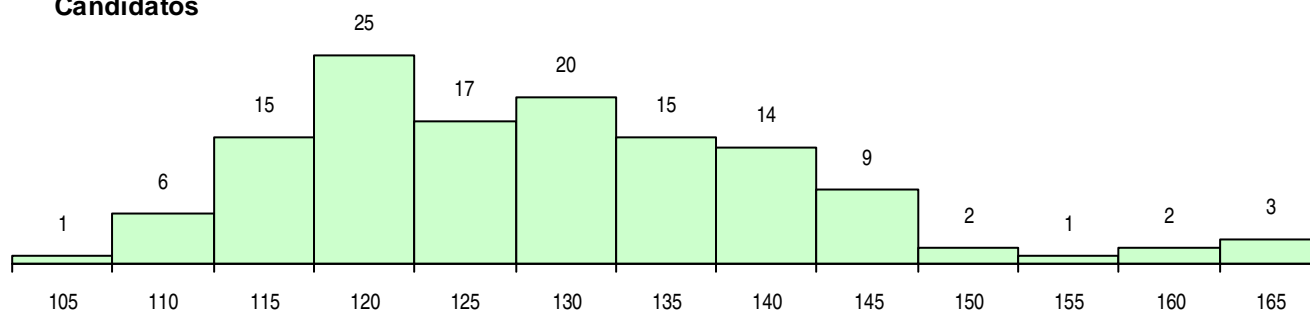

MÉDIAS DOS COLOCADOS

Nota de candidatura	143,5
Prova de ingresso	134,3
Média do 12º ano	151,0
Média do 10º/11º ano	151,0

OPÇÕES EXCLUÍDAS

Nota candidatura (s/mínima)	0
Prova ingresso (não fez)	0
Prova ingresso (s/mínima)	0
Pré-requisito (não fez)	0

DISTRIBUIÇÕES DE NOTAS DE CANDIDATURA

Candidatos

Colocados