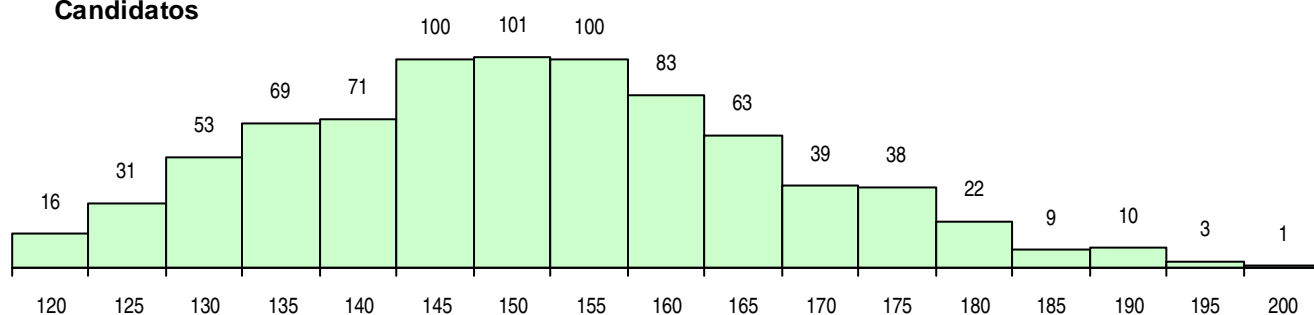

SEXO DOS CANDIDATOS

Sexo	Cands.	%	Cols.	%
Masc.	285	35	63	36
Femin.	524	65	111	64
Total	809		174	

CURSO DO 12º ANO (15 mais frequentes)

Curso 12º ano	Cands.	%	Cols.	%
C60 Ciências e Tecnologias	775	96	166	95
940 Escolas estrangeiras em Portugal	8	1	3	2
C80 Recorrente - Ciências e Tecnologias	7	1	2	1
950 Equivalências Estrangeiras (Decreto)	5	1	0	0
900 Emigrantes	4	0	1	1
C62 Línguas e Humanidades	3	0	1	1
966 Cursos EFA, Formações Modulares,	2	0	0	0
C64 Artes Visuais	1	0	1	1
P55 Técnico de Gestão do Ambiente	1	0	0	0
P16 Técnico de Análise Laboratorial	1	0	0	0
C61 Ciências Socioeconómicas	1	0	0	0
A61 Ciências - Via B	1	0	0	0

MÉDIAS DOS COLOCADOS

Nota de candidatura	159,3
Prova de ingresso	155,2
Média do 12º ano	163,4
Média do 10º/11º ano	163,4

OPÇÕES EXCLUÍDAS

Nota candidatura (s/mínima)	3
Prova ingresso (não fez)	2
Prova ingresso (s/mínima)	4
Pré-requisito (não fez)	0

DISTRIBUIÇÕES DE NOTAS DE CANDIDATURA

Candidatos

Colocados