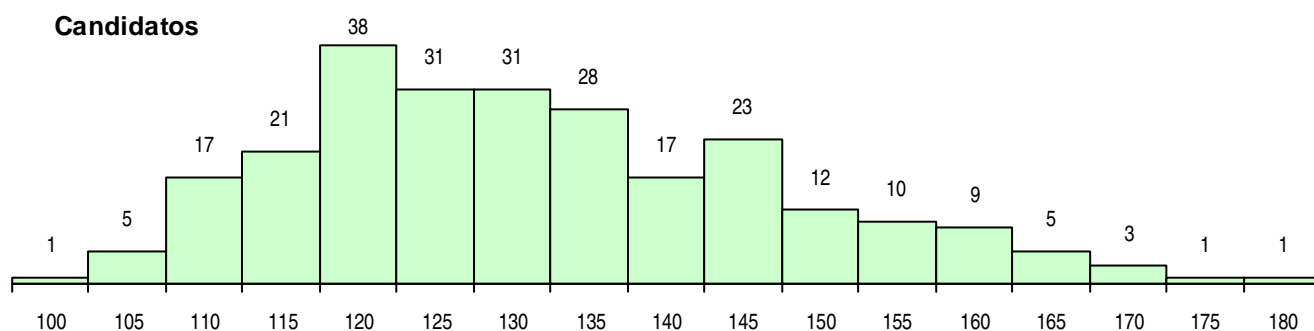

SEXO DOS CANDIDATOS

Sexo	Cands. %	Cols. %
Masc.	140 55	46 57
Femin.	113 45	34 43
Total	253	80

CURSO DO 12º ANO (15 mais frequentes)

Curso 12º ano	Cands. %	Cols. %
C60 Ciências e Tecnologias	231 91	76 95
C80 Recorrente - Ciências e Tecnologias	12 5	2 3
C61 Ciências Socioeconómicas	4 2	1 1
966 Cursos EFA, Formações Modulares,	2 1	0 0
P66 Técnico de Mecatrónica	1 0	1 1
950 Equivalências Estrangeiras (Decreto	1 0	0 0
900 Emigrantes	1 0	0 0
C64 Artes Visuais	1 0	0 0

MÉDIAS DOS COLOCADOS

Nota de candidatura	130,2
Prova de ingresso	122,8
Média do 12º ano	137,5
Média do 10º/11º ano	137,5

OPÇÕES EXCLUÍDAS

Nota candidatura (s/mínima)	0
Prova ingresso (não fez)	1
Prova ingresso (s/mínima)	0
Pré-requisito (não fez)	0

DISTRIBUIÇÕES DE NOTAS DE CANDIDATURA

Candidatos

Colocados